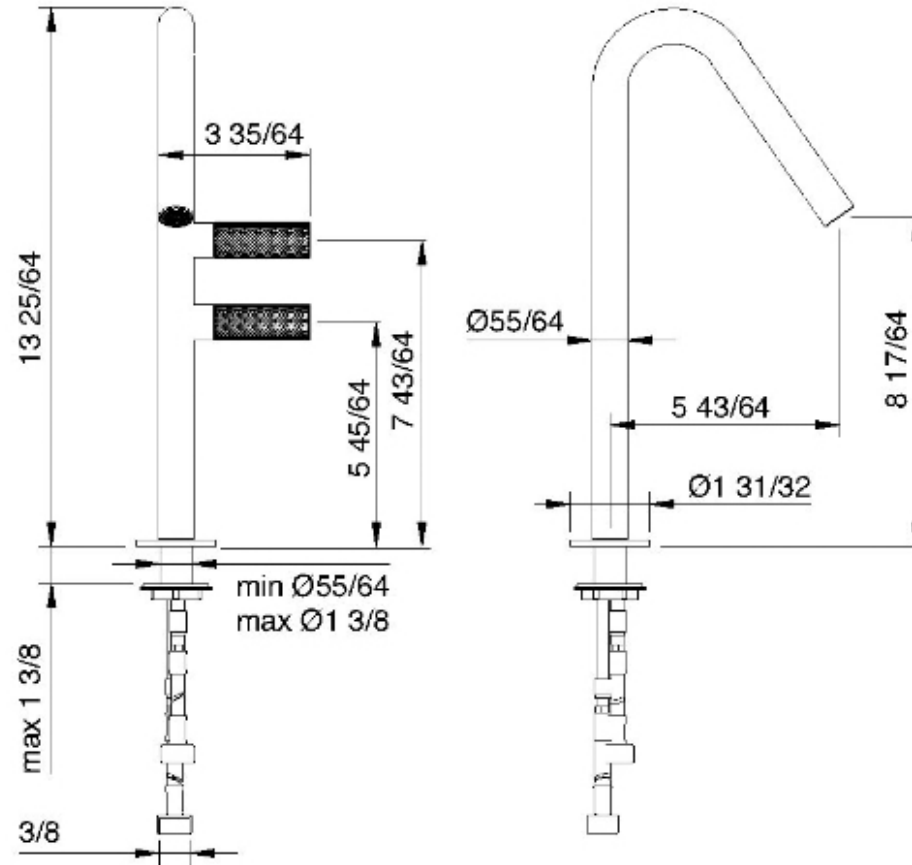

3053

Robinet de lavabo monotrou moyen avec deux poignées

FINISHES:

FROSTED INOX

RUBINETTERIE
treemme
instruments for water