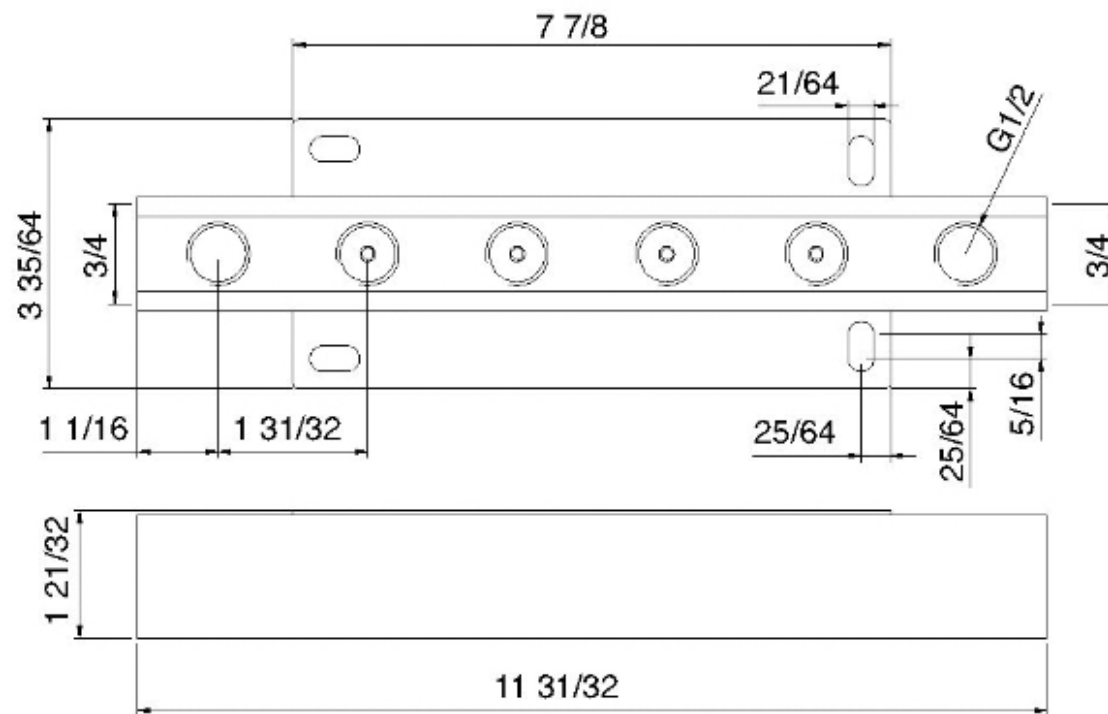

5147__07

Support multiple pour têtes de pluie
tubulaires (max 6 éléments)

FINISHES:

FROSTED INOX

treemme RUBINETTERIE
instruments for water