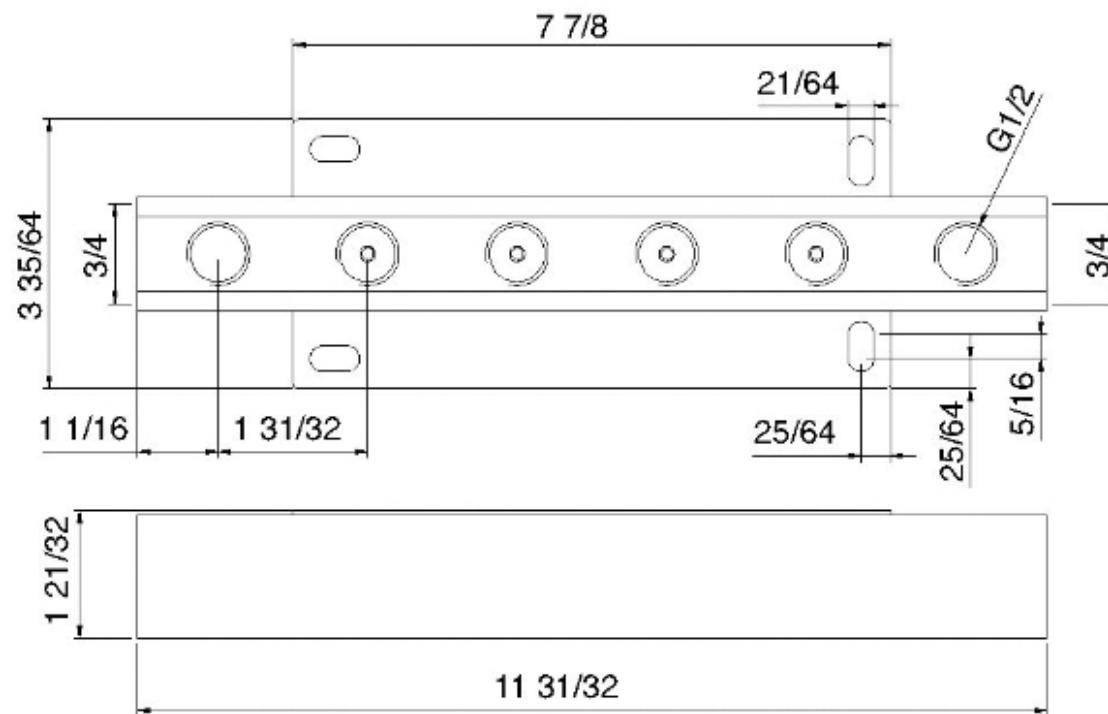

# 5147\_\_07

Support multiple pour têtes de pluie  
tubulaires (max 6 éléments)

FINISHES:

FROSTED INOX

RUBINETTERIE  
**treemme**  
*instruments for water*