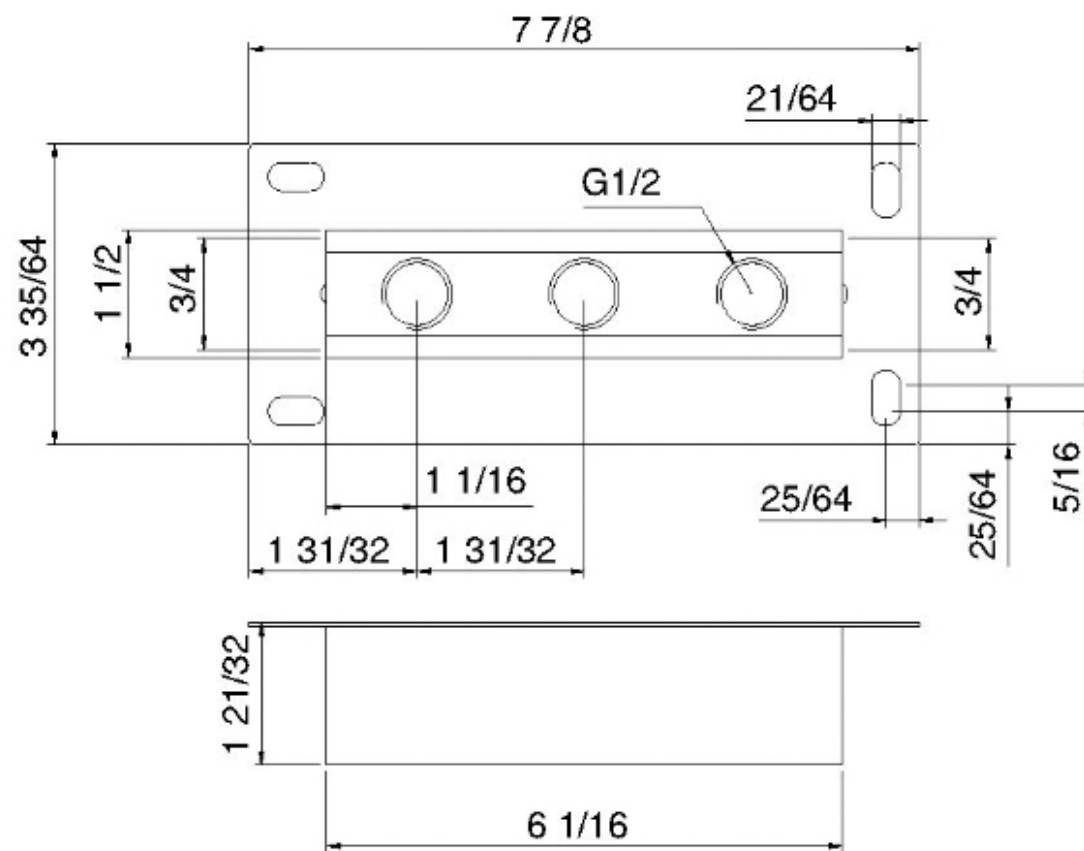

# 5147\_\_08

Support multiple pour têtes de pluie  
tubulaires (max 3 éléments)

FINISHES:

FROSTED INOX

RUBINETTERIE  
**treemme**  
*instruments for water*