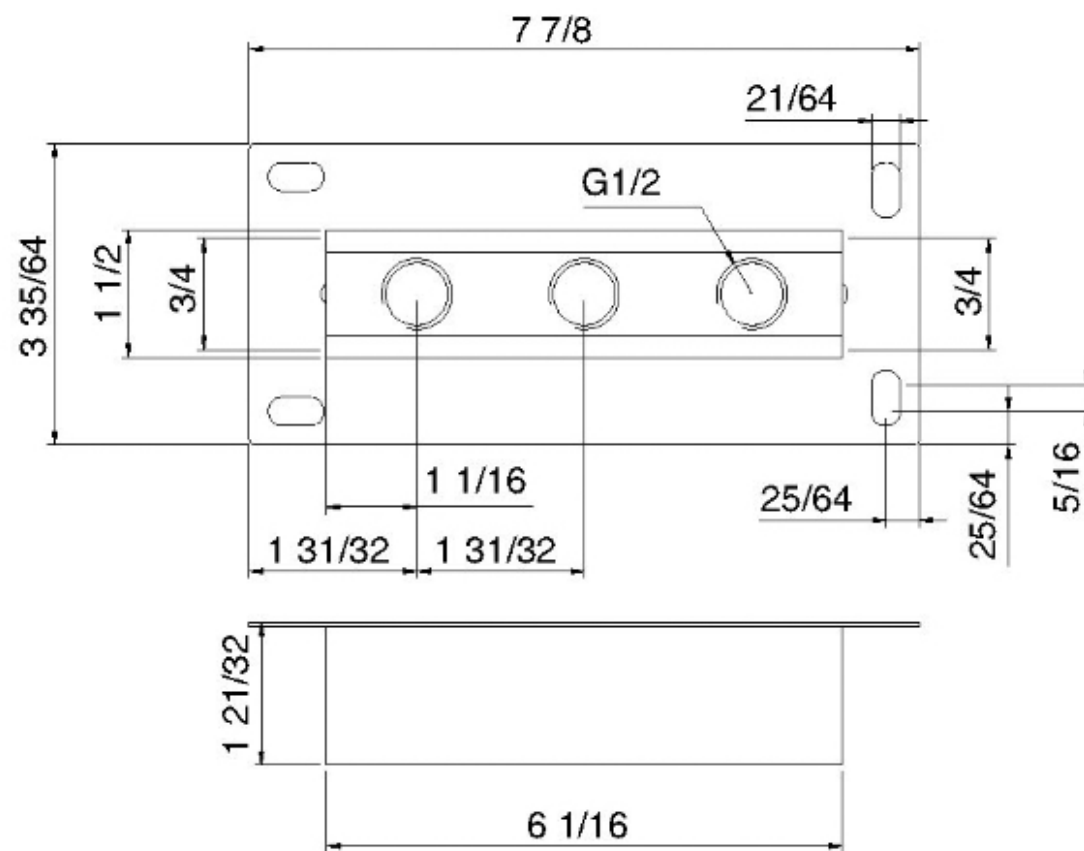

5147__08

Support multiple pour têtes de pluie
tubulaires (max 3 éléments)

FINISHES:

FROSTED INOX

RUBINETTERIE
treemme
instruments for water