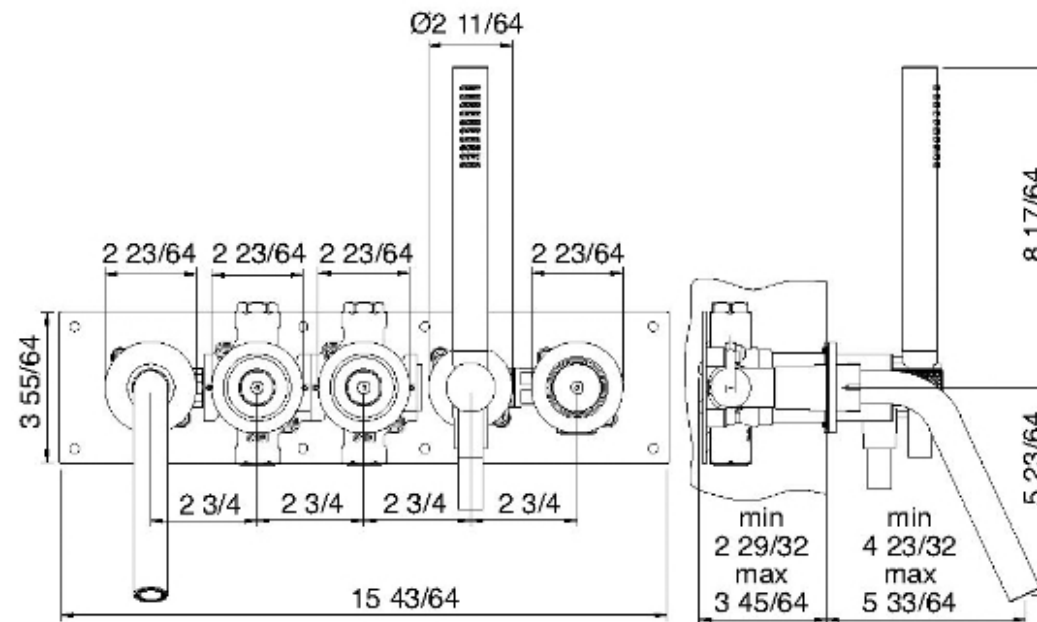

6005__51

Robinet de bain mural avec douchette

FINISHES:

FROSTED INOX

treeemme RUBINETTERIE
instruments for water