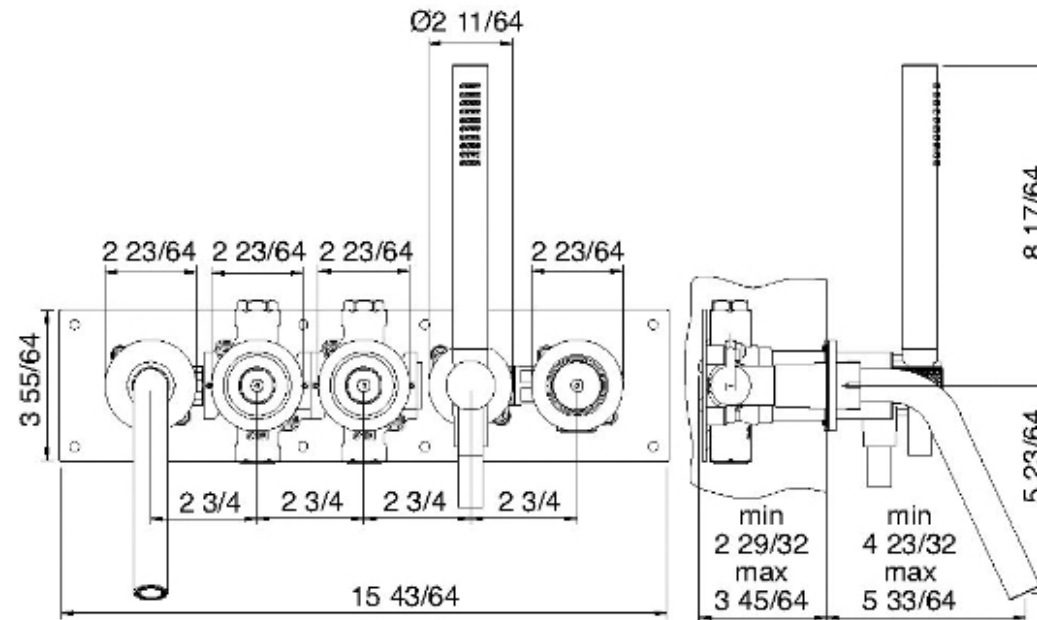

6005__51

Robinet de bain mural avec douchette

FINISHES:

FROSTED INOX

treeemme RUBINETTERIE
instruments for water