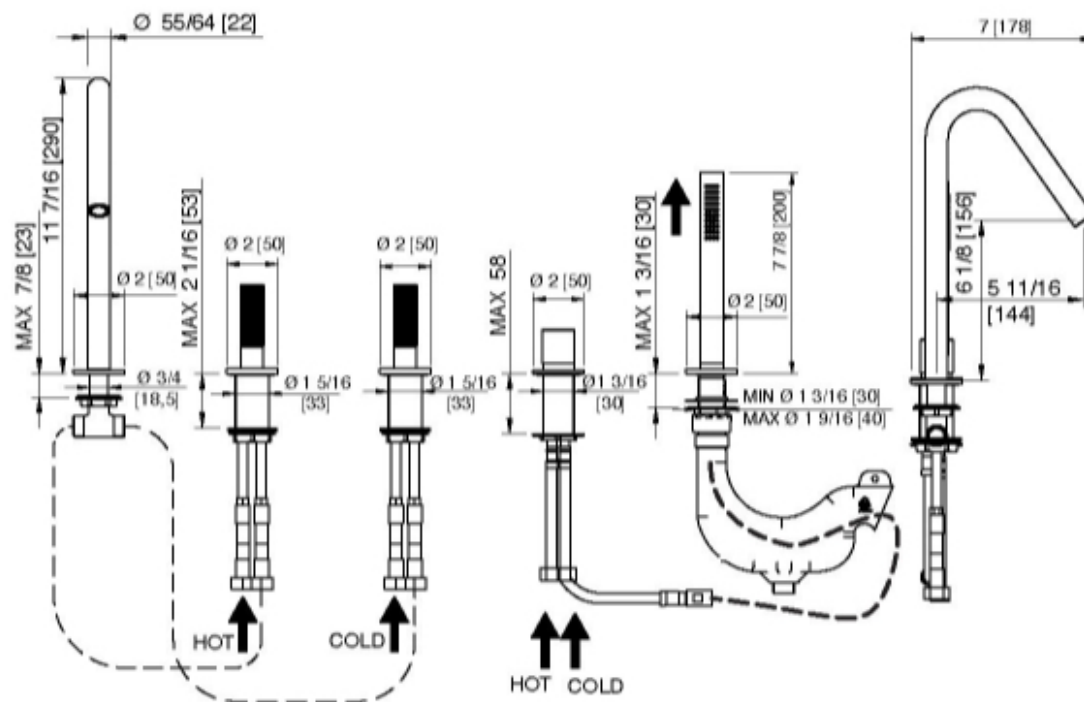

# 6006

Robinet de bain 5 morceaux avec douchette

FINISHES:

FROSTED INOX

RUBINETTERIE  
**treemme**  
*instruments for water*