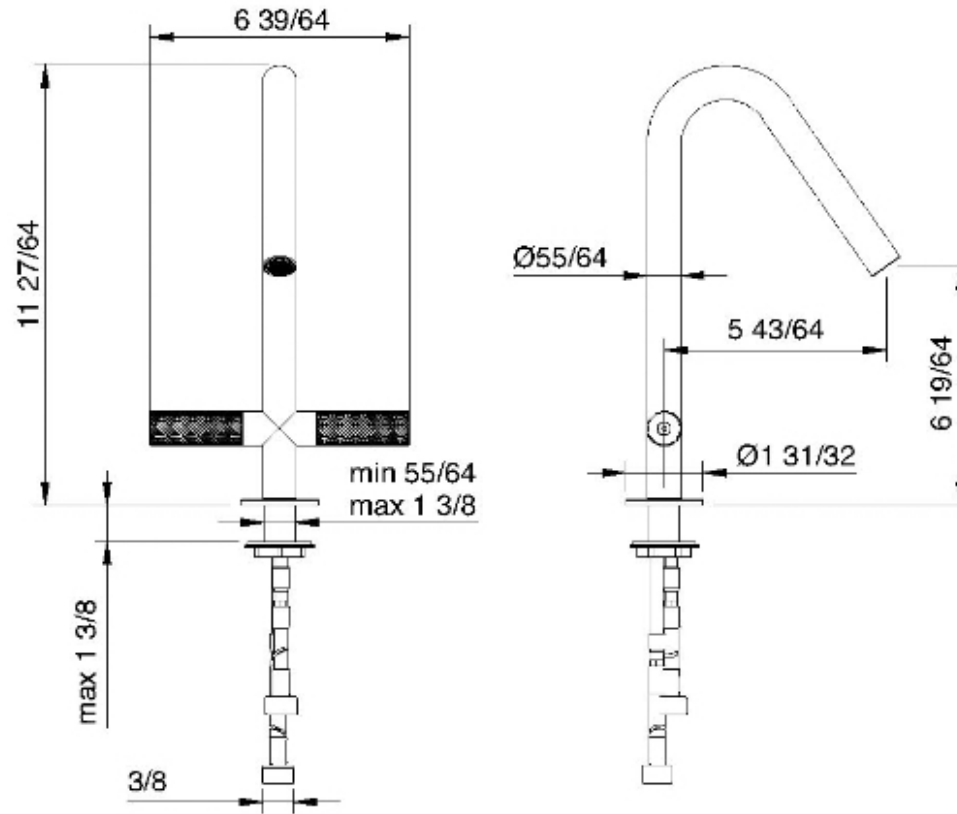

# 6014

Robinet de lavabo monotrou avec deux poignées

FINISHES:

FROSTED INOX

RUBINETTERIE  
**treemme**  
*instruments for water*