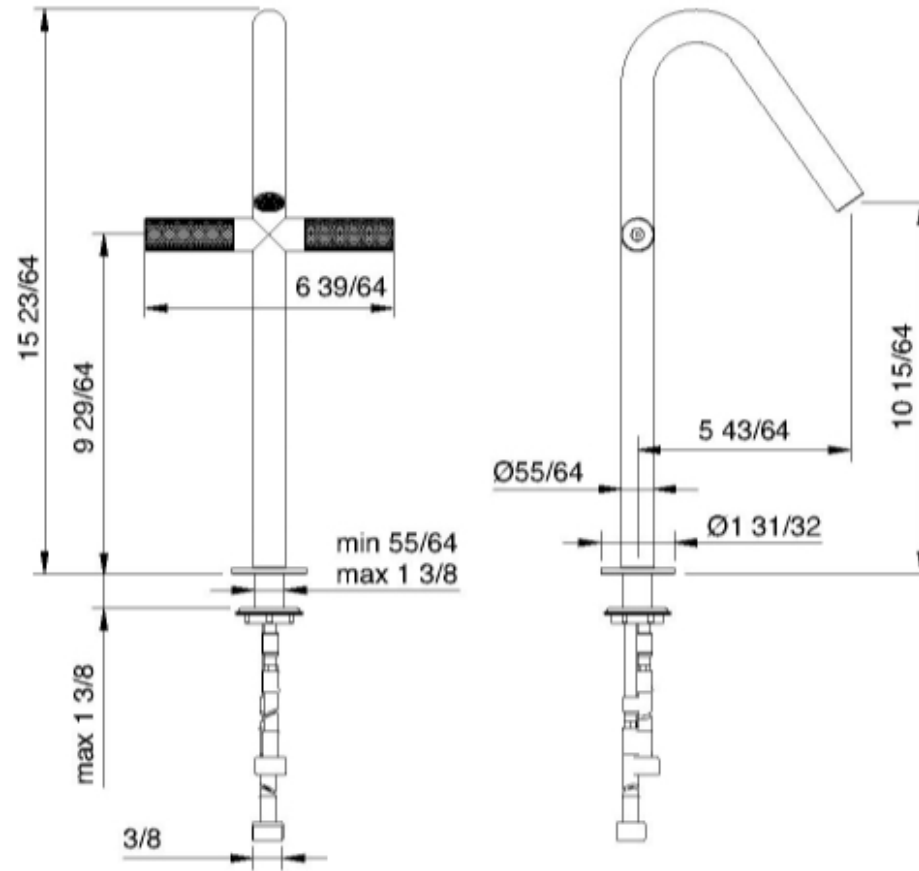

6015

Robinet de lavabo monotrou haut avec deux poignées

FINISHES:

FROSTED INOX

RUBINETTERIE
treemme
instruments for water