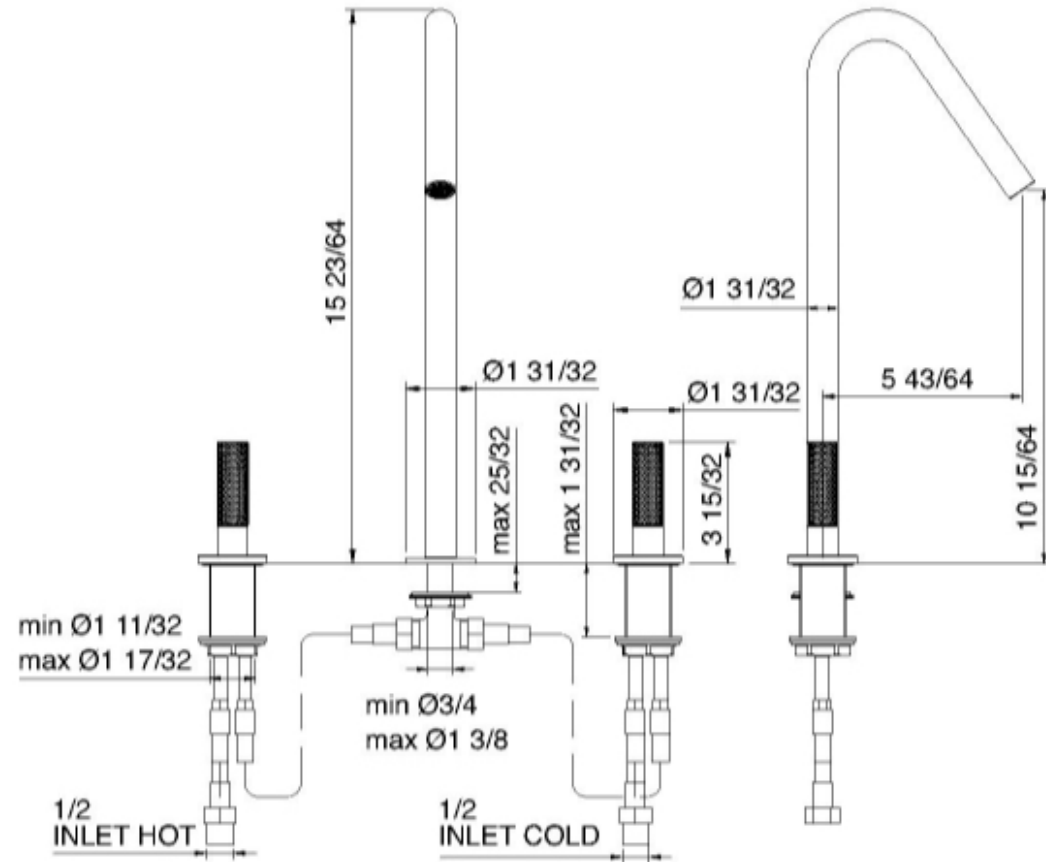

# 6016

Robinet de lavabo 8" c.c. haut

FINISHES:

FROSTED INOX

**treeemme** RUBINETTERIE  
*instruments for water*