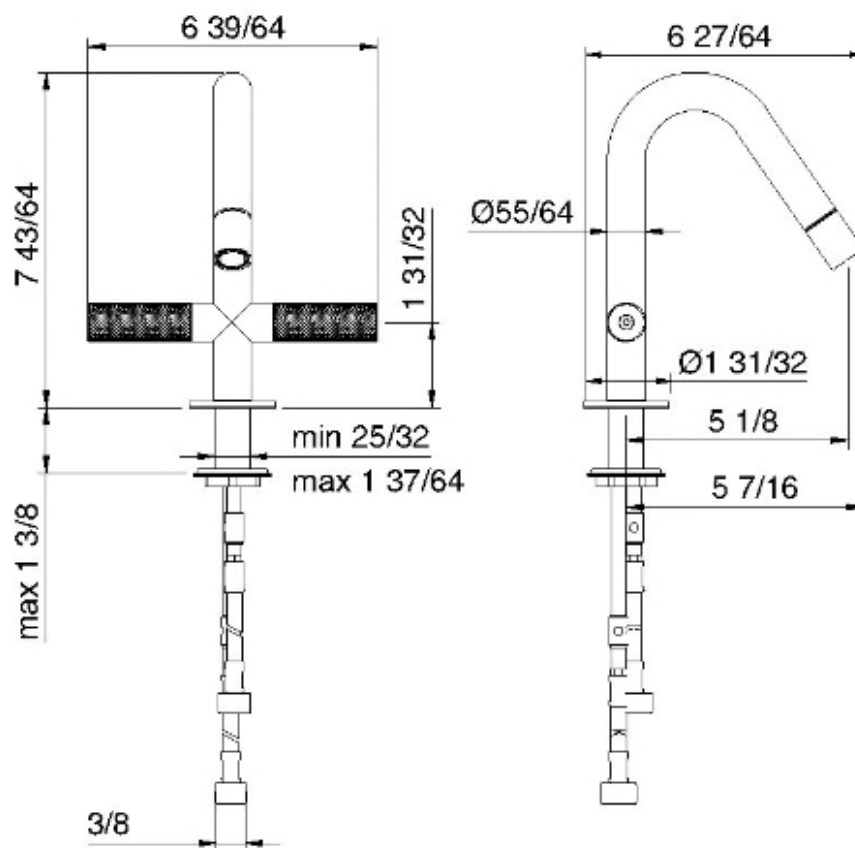

6024

Robinet de bidet monotrou avec deux poignées et jet pivotant

FINISHES:

FROSTED INOX

RUBINETTERIE
treemme
instruments for water