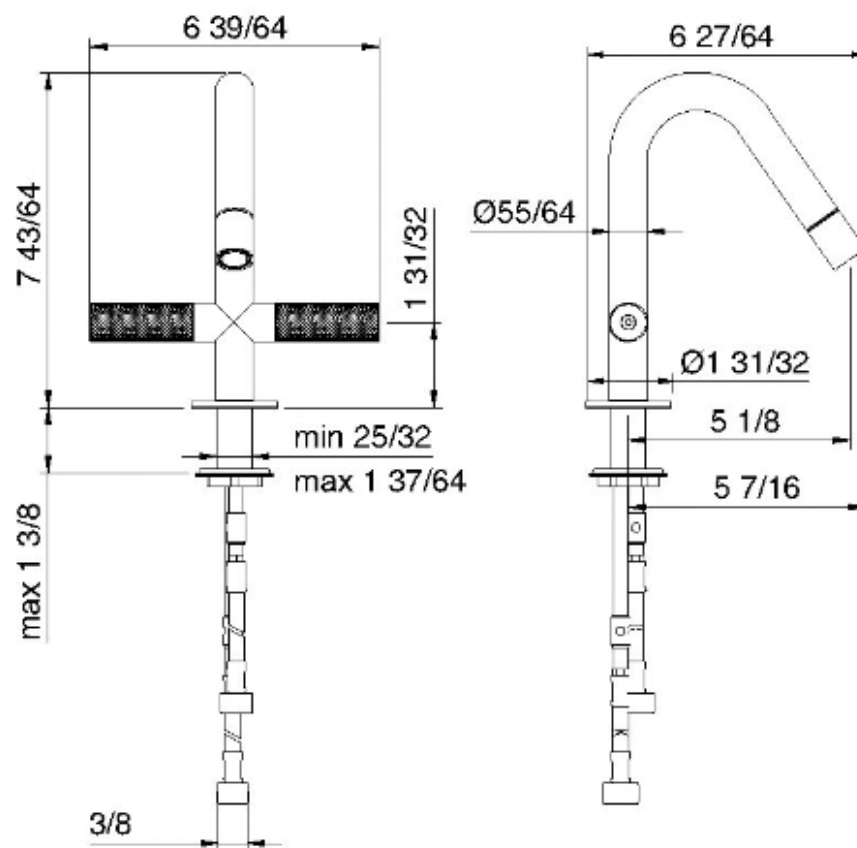

6024

Robinet de bidet monotrou avec deux poignées et jet pivotant

FINISHES:

FROSTED INOX

treemme RUBINETTERIE
instruments for water