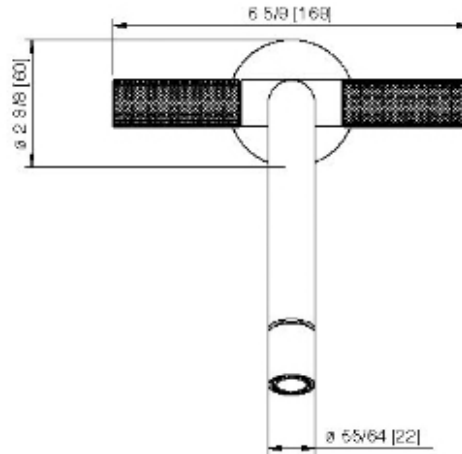

6028__03

Robinet de bidet mural avec deux poignées et jet pivotant

FINISHES:

FROSTED INOX

RUBINETTERIE
treemme
instruments for water