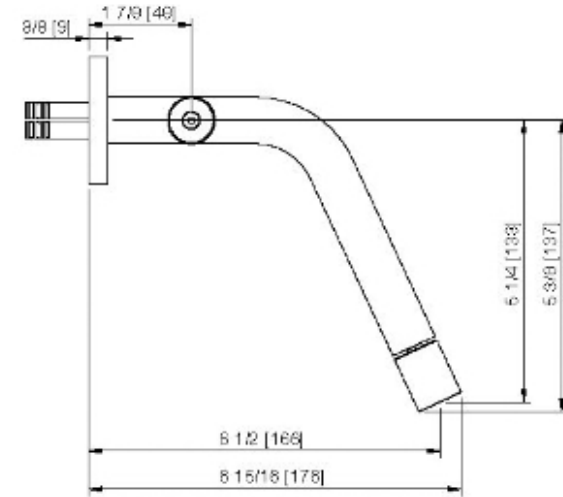

# 6028\_\_03

Robinet de bidet mural avec deux poignées et jet pivotant

FINISHES:

FROSTED INOX

RUBINETTERIE  
**treemme**  
*instruments for water*