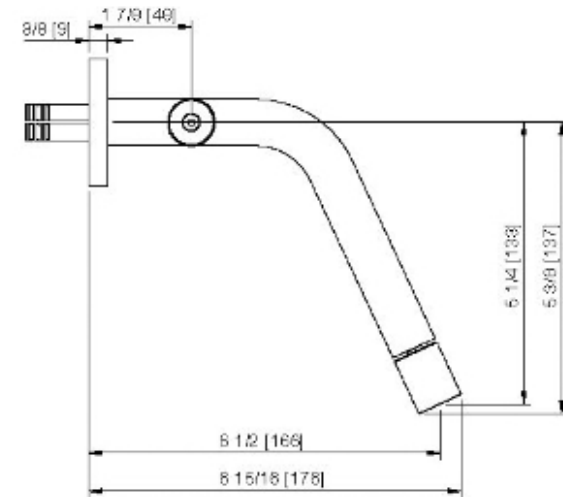

6028__03

Robinet de bidet mural avec deux poignées et jet pivotant

FINISHES:

FROSTED INOX

RUBINETTERIE
treemme
instruments for water