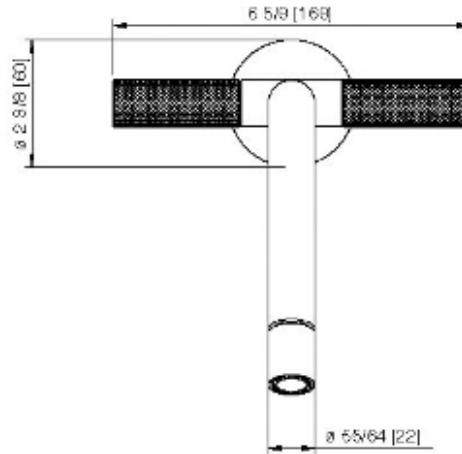

# 6028\_\_03

Robinet de bidet mural avec deux poignées et jet pivotant

FINISHES:

FROSTED INOX

RUBINETTERIE  
**treemme**  
*instruments for water*