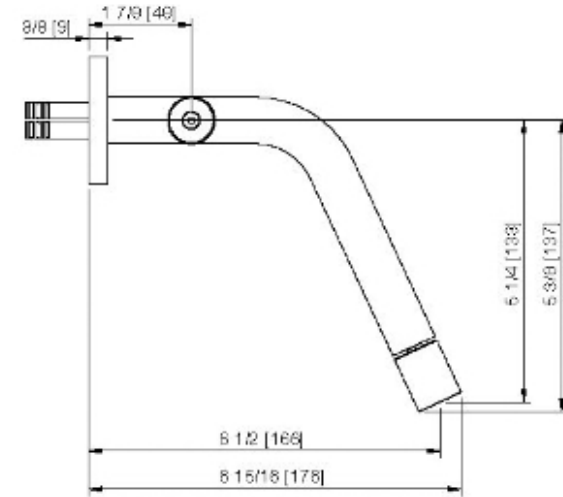

6028__03

Robinet de bidet mural avec deux poignées et jet pivotant

FINISHES:

FROSTED INOX

RUBINETTERIE
treemme
instruments for water