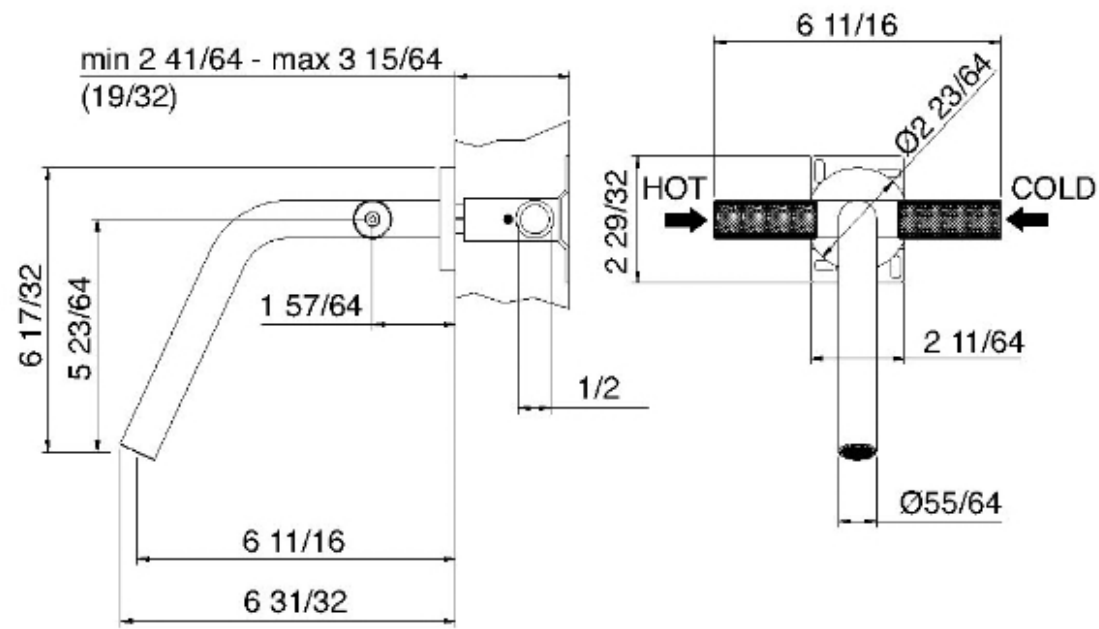

6051__03

Robinet de lavabo mural avec deux poignées

FINISHES:

FROSTED INOX

RUBINETTERIE
treemme
instruments for water