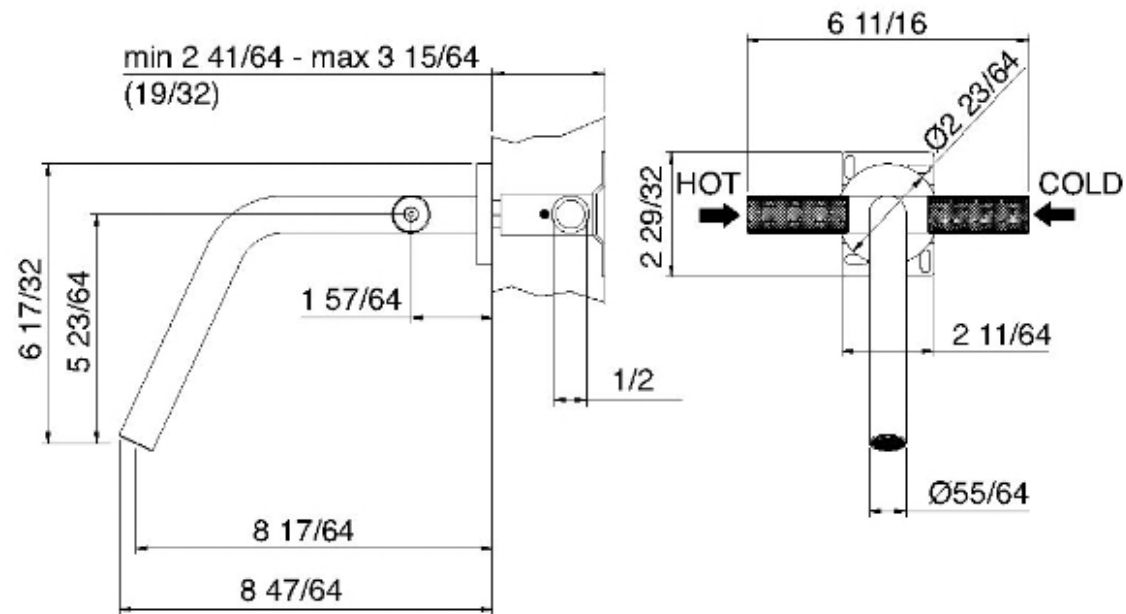

6052__03

Robinet de lavabo mural avec deux poignées

FINISHES:

FROSTED INOX

RUBINETTERIE
treemme
instruments for water