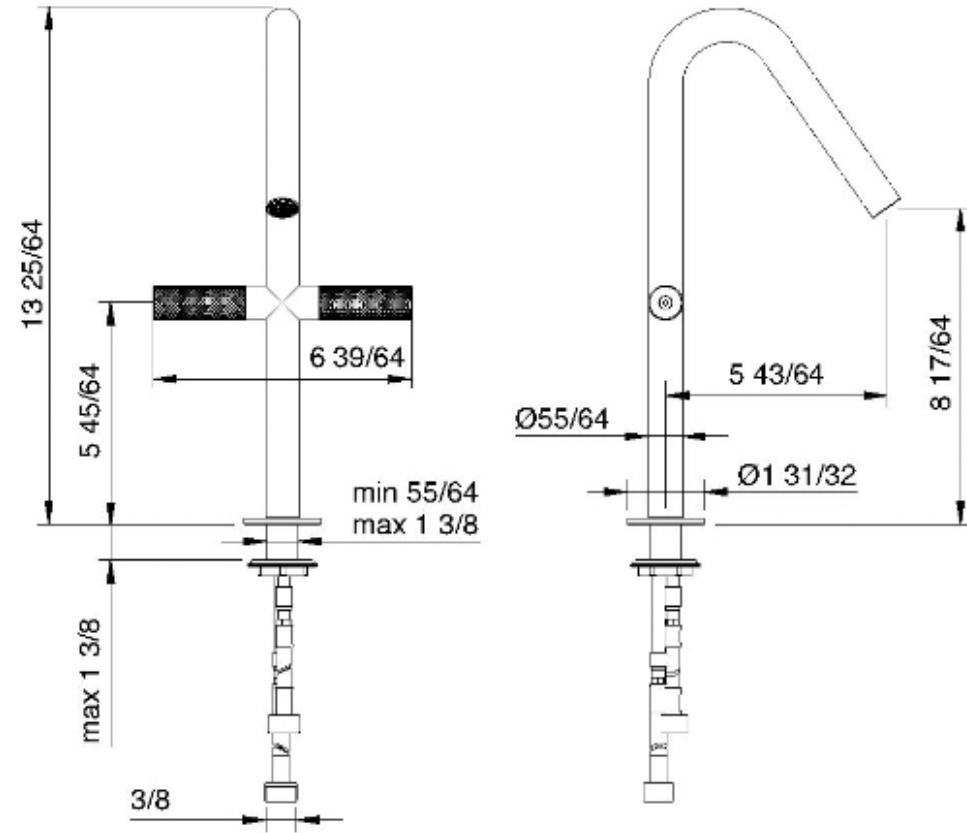

# 6053

Robinet de lavabo monotrou moyen avec deux poignées

FINISHES:

FROSTED INOX

RUBINETTERIE  
**treemme**  
*instruments for water*