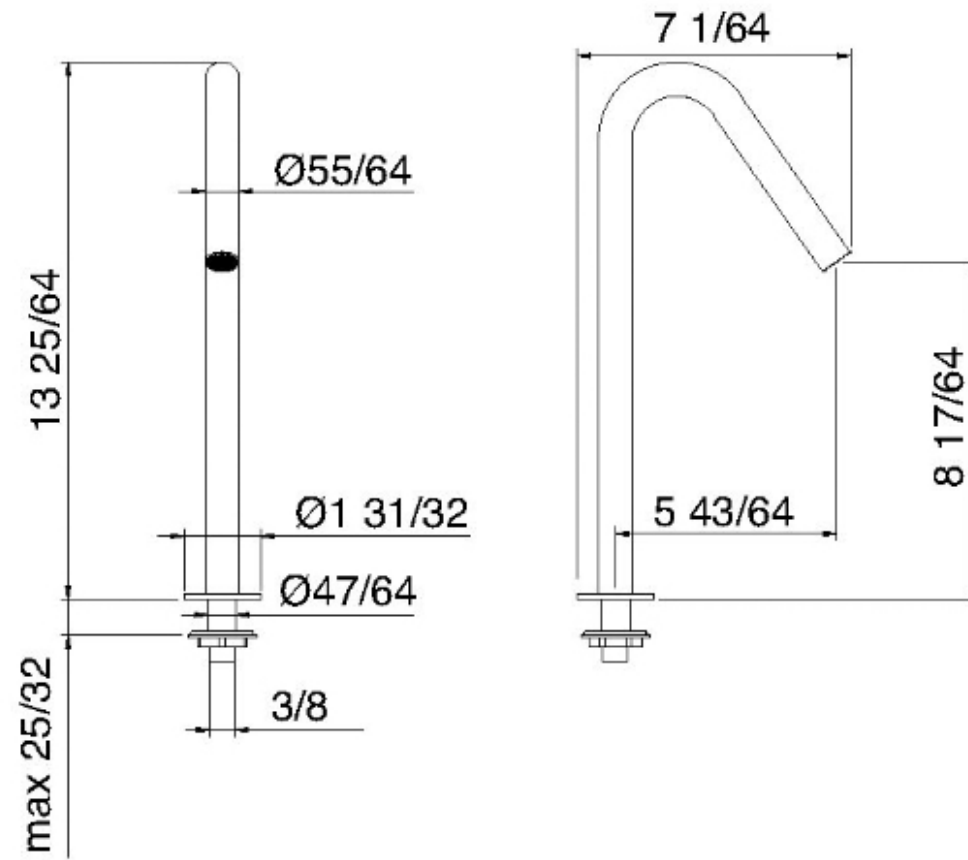

# 6054\_\_01

Bec de robinet de lavabo

FINISHES:

FROSTED INOX

**treeemme** RUBINETTERIE  
*instruments for water*