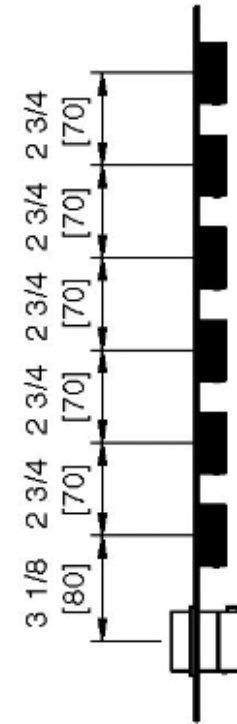

# 6064\_\_35

Ens. déco. carré avec poignées (valves d'arrêt) moletées

FINISHES:

FROSTED INOX

**treeemme** RUBINETTERIE  
*instruments for water*