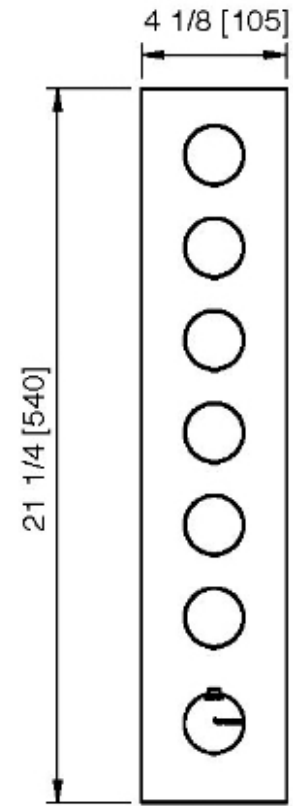

# 6064\_\_35

Ens. déco. carré avec poignées (valves d'arrêt) moletées

FINISHES:

FROSTED INOX

**treeemme** RUBINETTERIE  
*instruments for water*