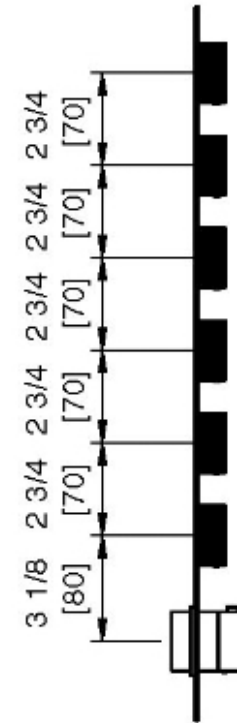

6064__35

Ens. déco. carré avec poignées (valves d'arrêt) moletées

FINISHES:

FROSTED INOX

treeemme RUBINETTERIE
instruments for water