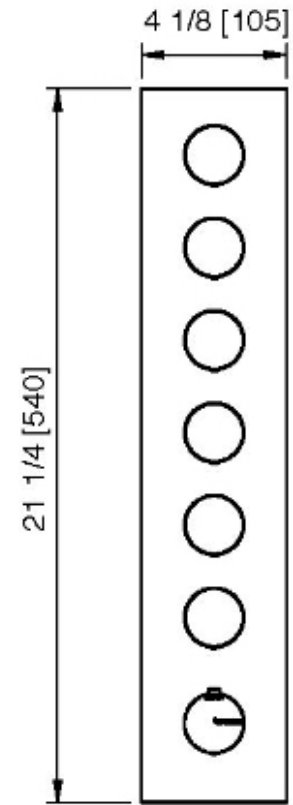

6064__35

Ens. déco. carré avec poignées (valves d'arrêt) moletées

FINISHES:

FROSTED INOX

treeemme RUBINETTERIE
instruments for water