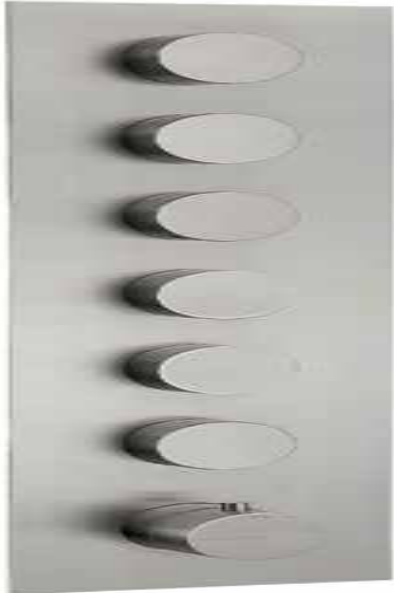

6064__36

Ensemble décoratif carré avec poignées rondes

FINISHES:

FROSTED INOX

tremme RUBINETTERIE
instruments for water