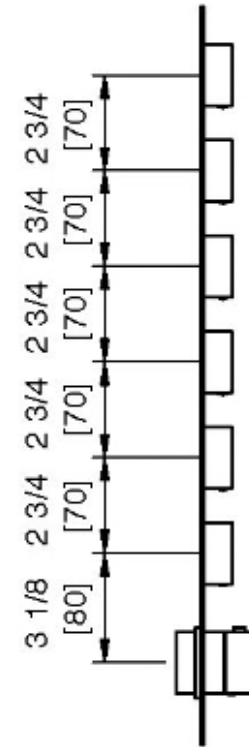

6064__36

Ensemble décoratif carré avec poignées rondes

FINISHES:

FROSTED INOX

tremme RUBINETTERIE
instruments for water