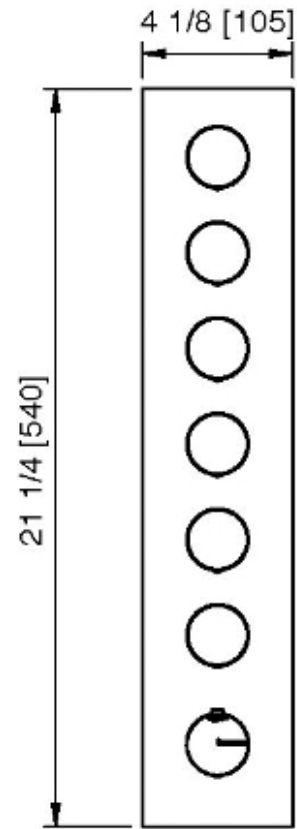

6064__36

Ensemble décoratif carré avec poignées rondes

FINISHES:

FROSTED INOX

tremme RUBINETTERIE
instruments for water