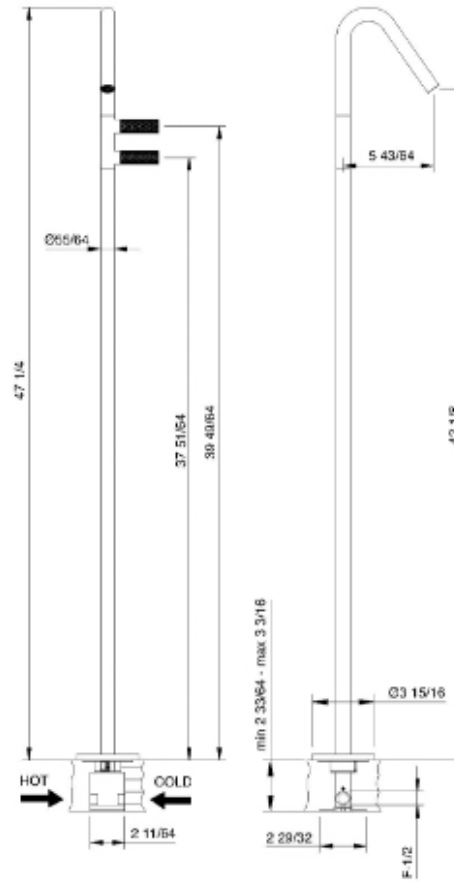

6082__01

Robinet de lavabo au sol avec deux poignées

FINISHES:

FROSTED INOX

RUBINETTERIE
treemme
instruments for water