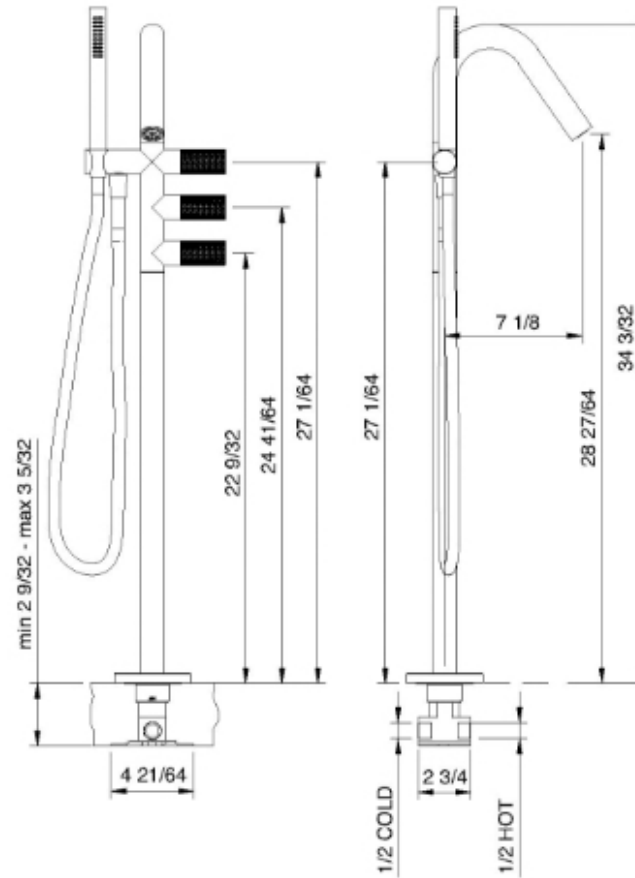

6084__01

Robinet de bain au sol avec douchette

FINISHES:

FROSTED INOX

RUBINETTERIE
treemme
instruments for water