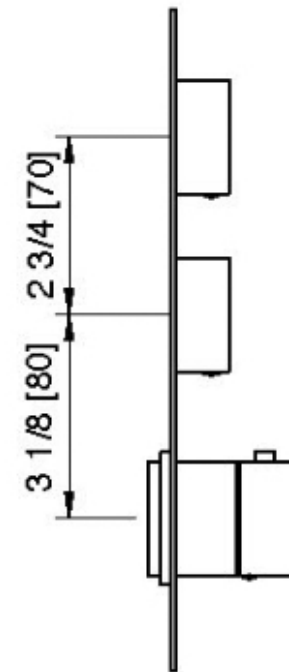

6086__36

Ensemble décoratif carré avec poignées rondes

FINISHES:

FROSTED INOX

tremme RUBINETTERIE
instruments for water