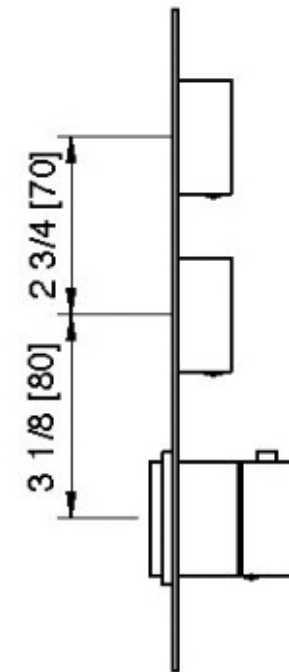

6086__36

Ensemble décoratif carré avec poignées rondes

FINISHES:

FROSTED INOX

treeemme RUBINETTERIE
instruments for water