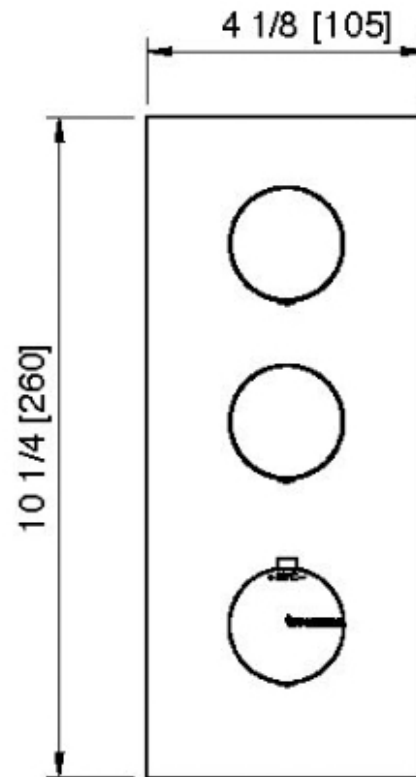

6086__36

Ensemble décoratif carré avec poignées rondes

FINISHES:

FROSTED INOX

treeemme RUBINETTERIE
instruments for water