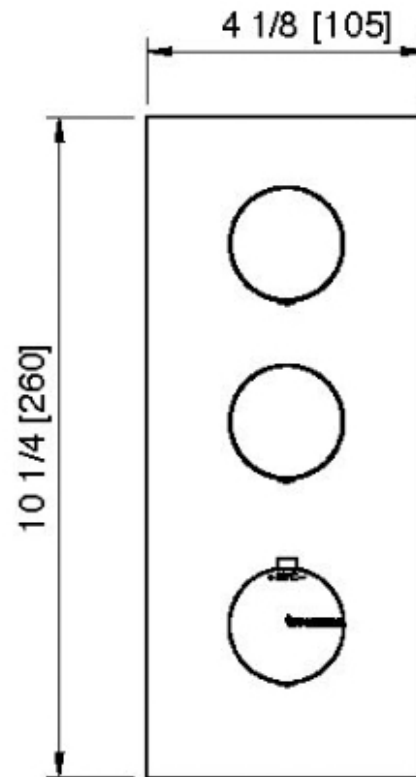

6086__36

Ensemble décoratif carré avec poignées rondes

FINISHES:

FROSTED INOX

tremme RUBINETTERIE
instruments for water