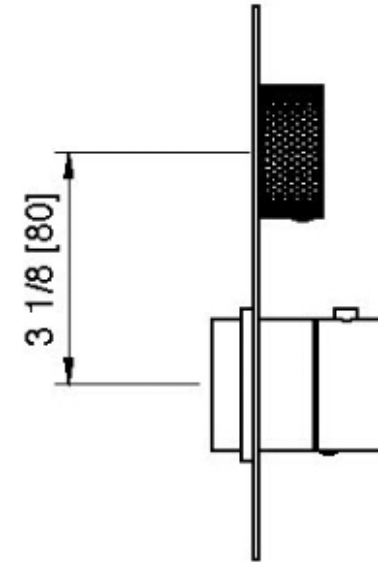

6087__35

Ens. déco. carré avec poignée (valve d'arrêt) moletée

FINISHES:

FROSTED INOX

tree^{RUBINETTERIE}**mme**
instruments for water