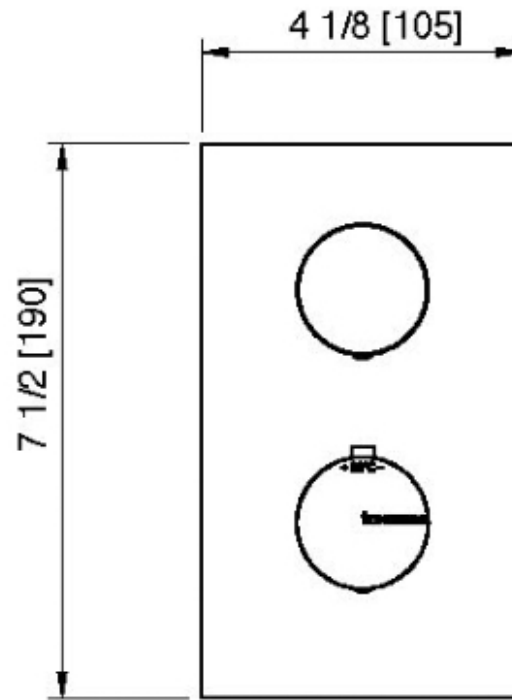

6087__35

Ens. déco. carré avec poignée (valve d'arrêt) moletée

FINISHES:

FROSTED INOX

tree^{RUBINETTERIE}**mme**
instruments for water