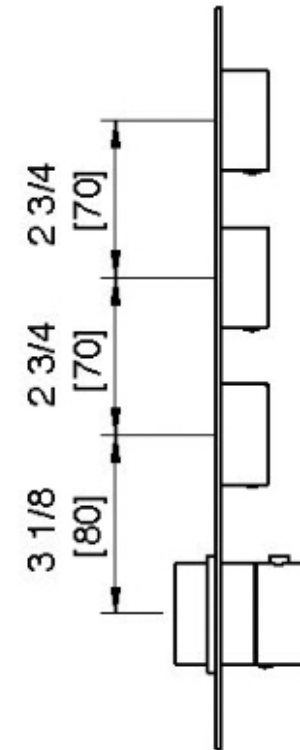

# 6094\_\_04

Ensemble décoratif carré avec poignées rondes

FINISHES:

FROSTED INOX

**tremme** RUBINETTERIE  
*instruments for water*