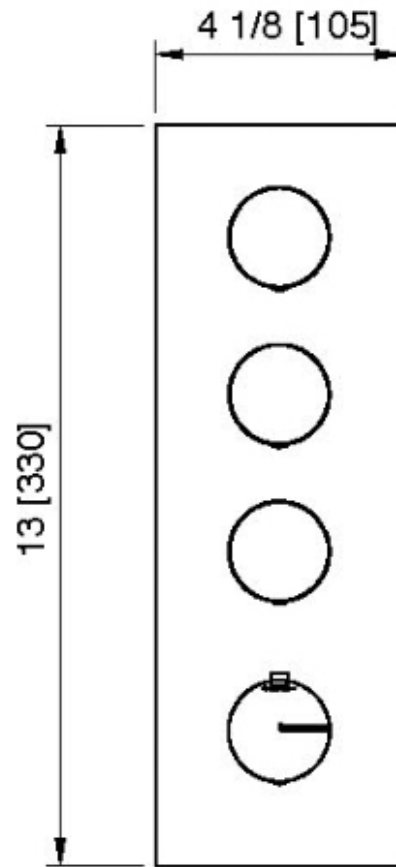

# 6094\_\_04

Ensemble décoratif carré avec poignées rondes

FINISHES:

FROSTED INOX

**tremme** RUBINETTERIE  
*instruments for water*