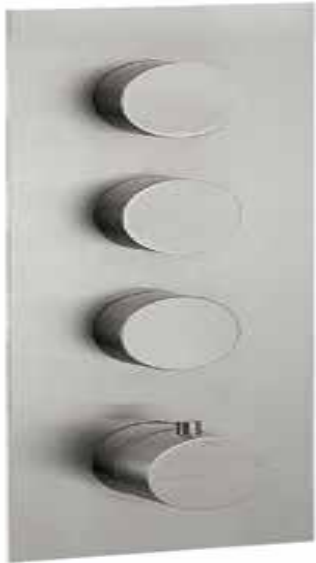

# 6094\_\_04

Ensemble décoratif carré avec poignées rondes

FINISHES:

FROSTED INOX

**tremme** RUBINETTERIE  
*instruments for water*