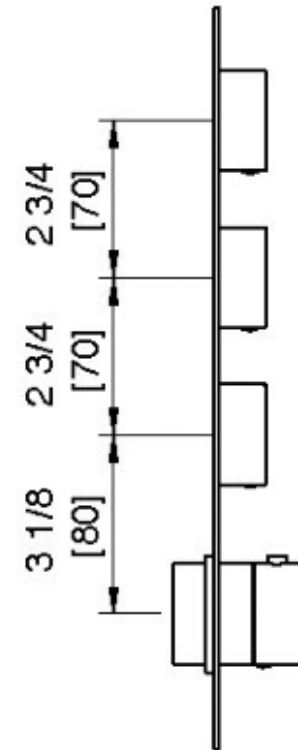

# 6094\_\_04

Ensemble décoratif carré avec poignées rondes

FINISHES:

FROSTED INOX

**tremme** RUBINETTERIE  
*instruments for water*