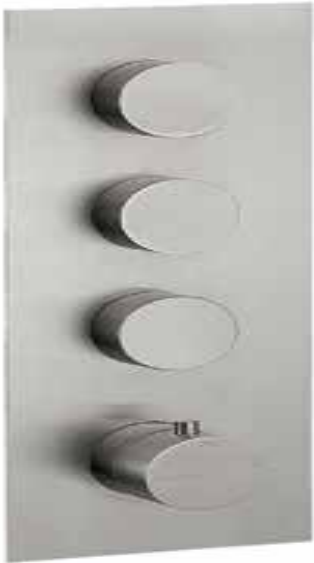

# 6094\_\_04

Ensemble décoratif carré avec poignées rondes

FINISHES:

FROSTED INOX

**tremme** RUBINETTERIE  
*instruments for water*