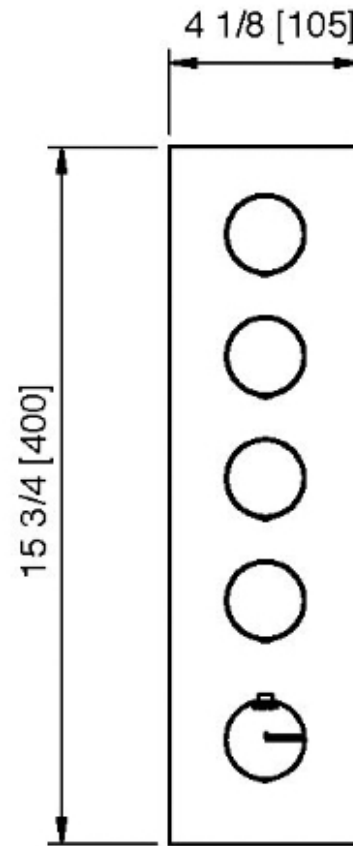

6097__31

Ens. déco. carré avec poignées (valves d'arrêt) moletées

FINISHES:

FROSTED INOX

treeemme RUBINETTERIE
instruments for water