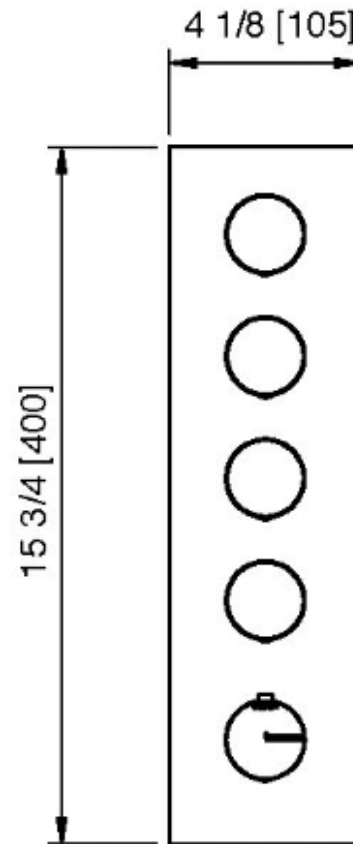

# 6097\_\_31

Ens. déco. carré avec poignées (valves d'arrêt) moletées

FINISHES:

FROSTED INOX

**treeemme** RUBINETTERIE  
*instruments for water*