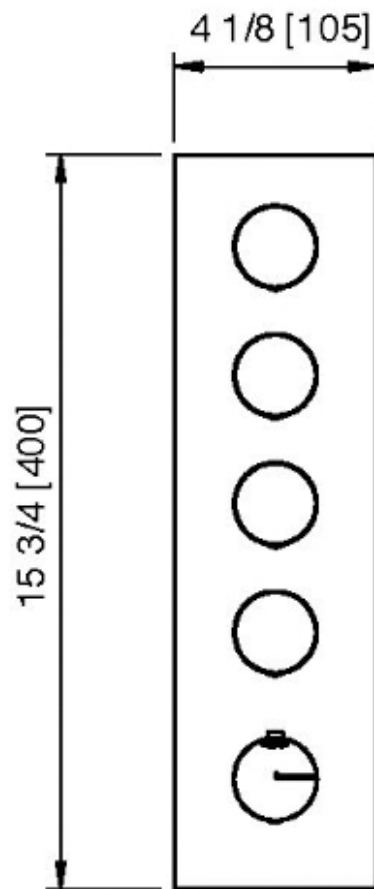

6097__32

Ensemble décoratif carré avec poignées rondes

FINISHES:

FROSTED INOX

RUBINETTERIE
treemme
instruments for water