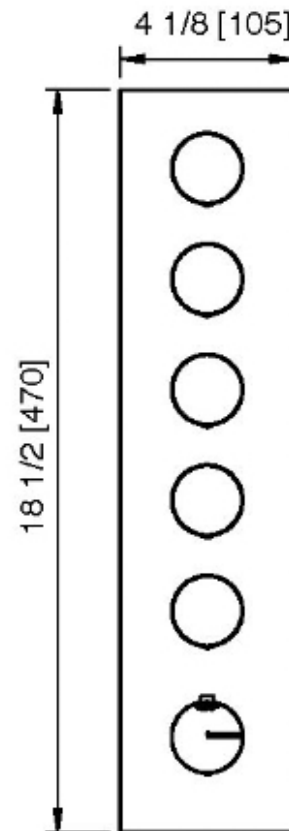

6098__35

Ens. déco. carré avec poignées (valves d'arrêt) moletées

FINISHES:

FROSTED INOX

treeemme RUBINETTERIE
instruments for water