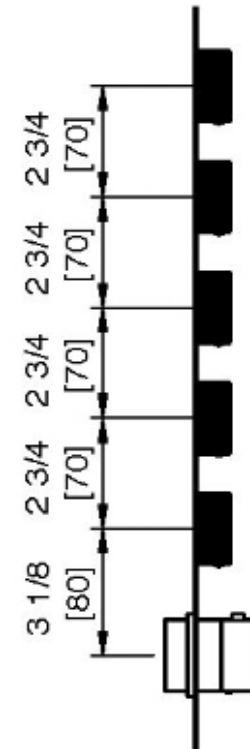

6098__35

Ens. déco. carré avec poignées (valves d'arrêt) moletées

FINISHES:

FROSTED INOX

treeemme RUBINETTERIE
instruments for water