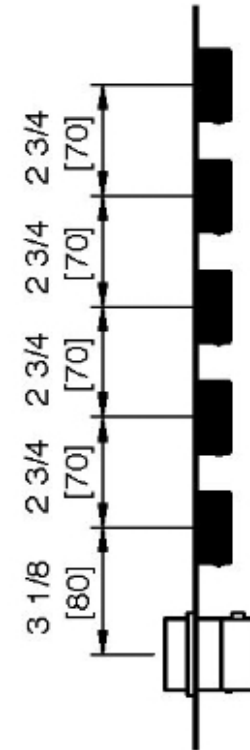

6098__35

Ens. déco. carré avec poignées (valves d'arrêt) moletées

FINISHES:

FROSTED INOX

treeemme RUBINETTERIE
instruments for water