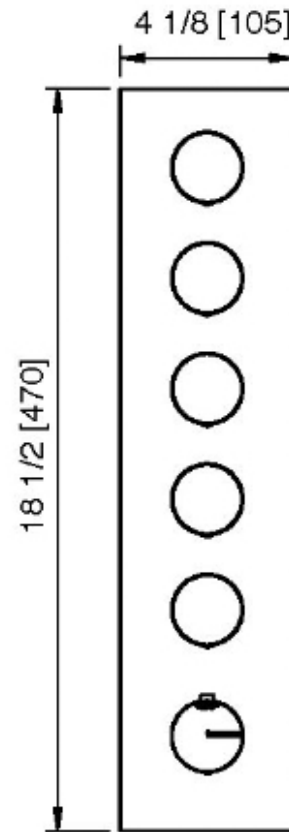

6098__35

Ens. déco. carré avec poignées (valves d'arrêt) moletées

FINISHES:

FROSTED INOX

treeemme RUBINETTERIE
instruments for water