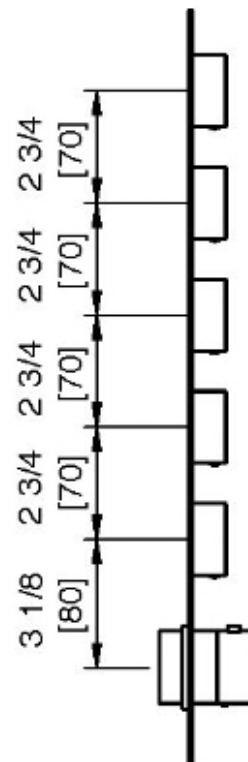

6098__36

Ensemble décoratif carré avec poignées rondes

FINISHES:

FROSTED INOX

treeemme RUBINETTERIE
instruments for water