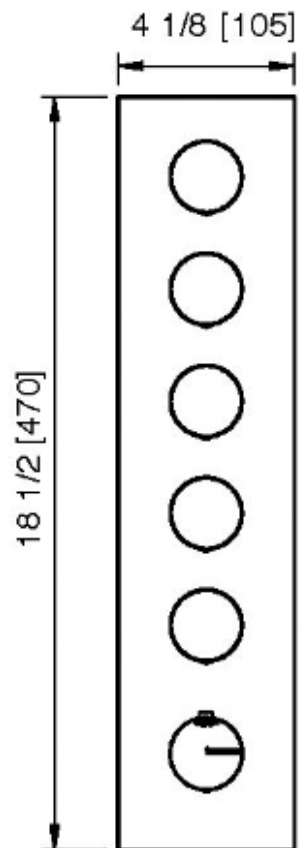

# 6098\_\_36

Ensemble décoratif carré avec poignées rondes

FINISHES:

FROSTED INOX

**treeemme** RUBINETTERIE  
*instruments for water*