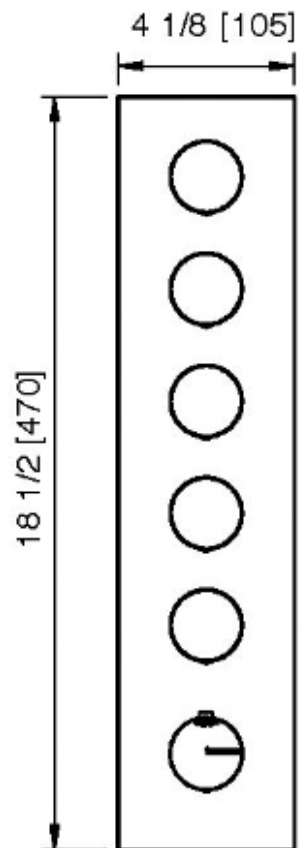

6098__36

Ensemble décoratif carré avec poignées rondes

FINISHES:

FROSTED INOX

treeemme RUBINETTERIE
instruments for water