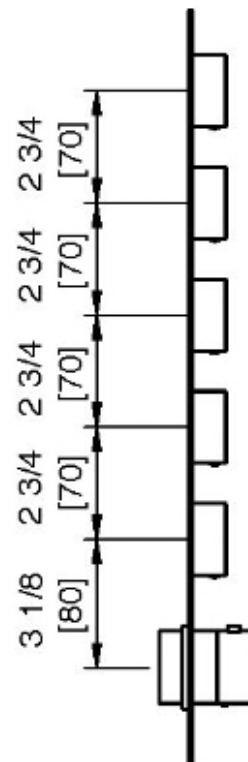

# 6098\_\_36

Ensemble décoratif carré avec poignées rondes

FINISHES:

FROSTED INOX

**treeemme** RUBINETTERIE  
*instruments for water*