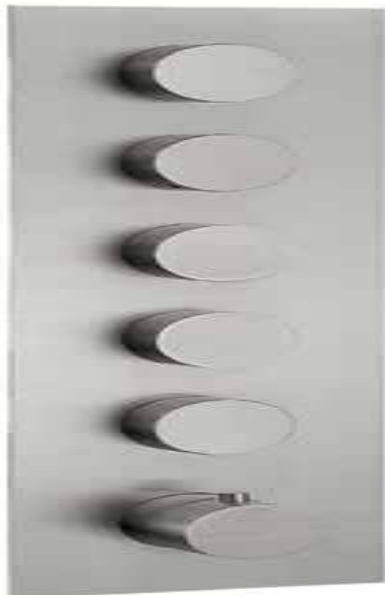

6098__36

Ensemble décoratif carré avec poignées rondes

FINISHES:

FROSTED INOX

treeemme RUBINETTERIE
instruments for water