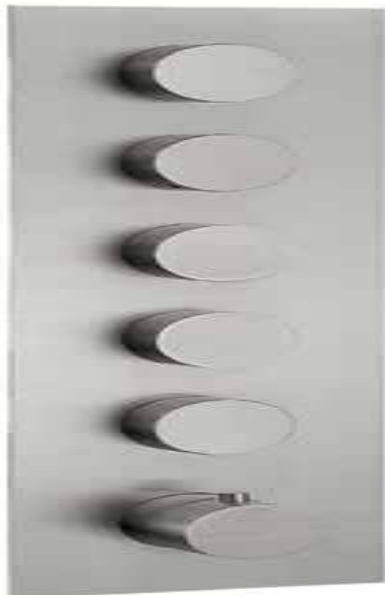

# 6098\_\_36

Ensemble décoratif carré avec poignées rondes

FINISHES:

FROSTED INOX

**treeemme** RUBINETTERIE  
*instruments for water*