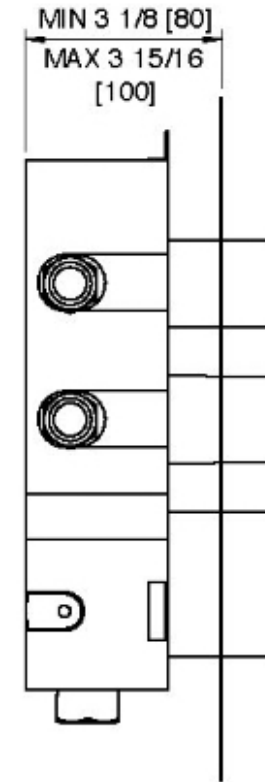

# 7286ZZ30

Valve thermostatique à 2 voies

FINISHES:

FROSTED INOX

**treeemme** RUBINETTERIE  
*instruments for water*