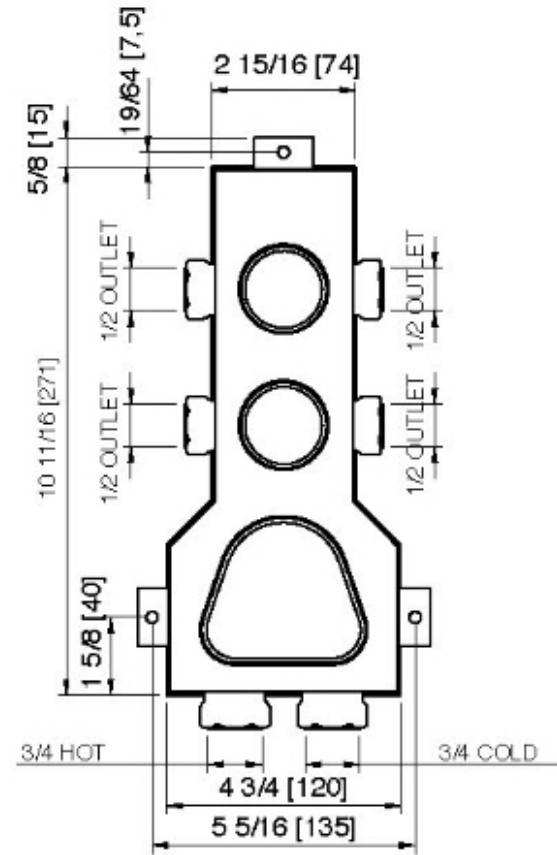

# 7286ZZ30

Valve thermostatique à 2 voies

FINISHES:

FROSTED INOX

**treeemme** RUBINETTERIE  
*instruments for water*