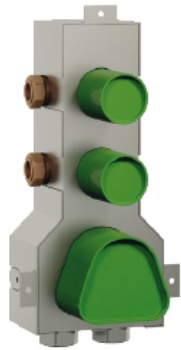

# 7286ZZ30

Valve thermostatique à 2 voies

FINISHES:

FROSTED INOX

**treeemme** RUBINETTERIE  
*instruments for water*