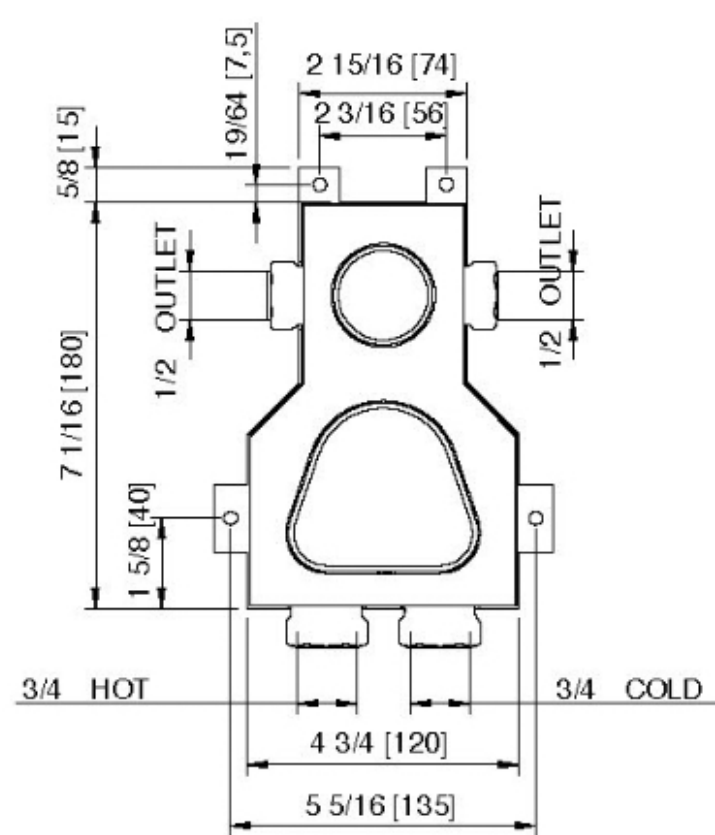

7287ZZ30

Valve thermostatique à 1 voie

FINISHES:

FROSTED INOX

treeemme RUBINETTERIE
instruments for water