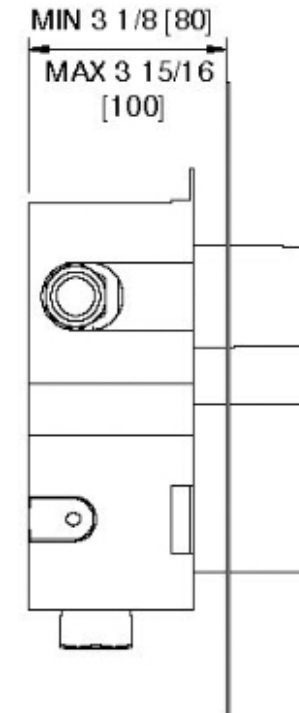

7287ZZ30

Valve thermostatique à 1 voie

FINISHES:

FROSTED INOX

treeemme RUBINETTERIE
instruments for water