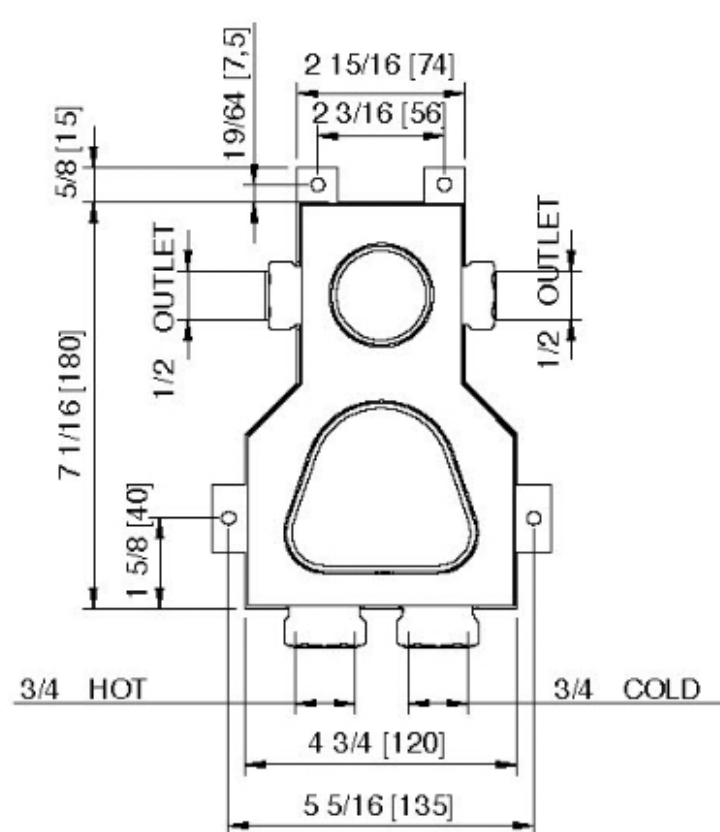

7287ZZ30

Valve thermostatique à 1 voie

FINISHES:

FROSTED INOX

treeemme RUBINETTERIE
instruments for water