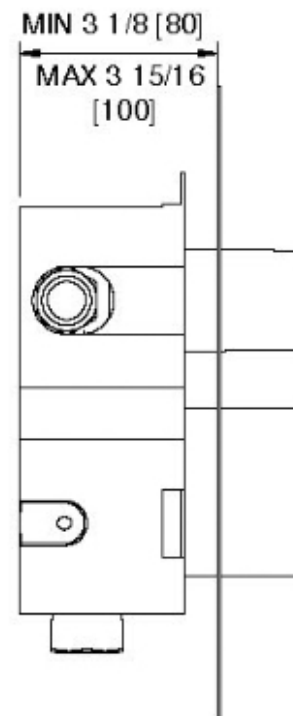

7287ZZ30

Valve thermostatique à 1 voie

FINISHES:

FROSTED INOX

treeemme RUBINETTERIE
instruments for water