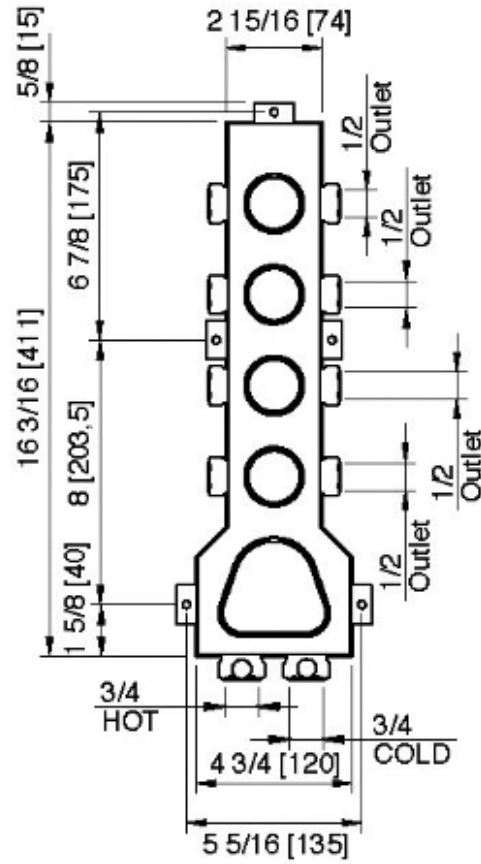

# 7297ZZ30

Valve thermostatique à 4 voies

FINISHES:

FROSTED INOX

**treeemme** RUBINETTERIE  
*instruments for water*