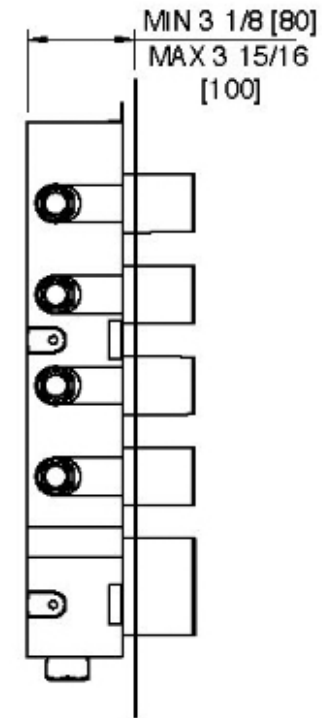

# 7297ZZ30

Valve thermostatique à 4 voies

FINISHES:

FROSTED INOX

**treeemme** RUBINETTERIE  
*instruments for water*