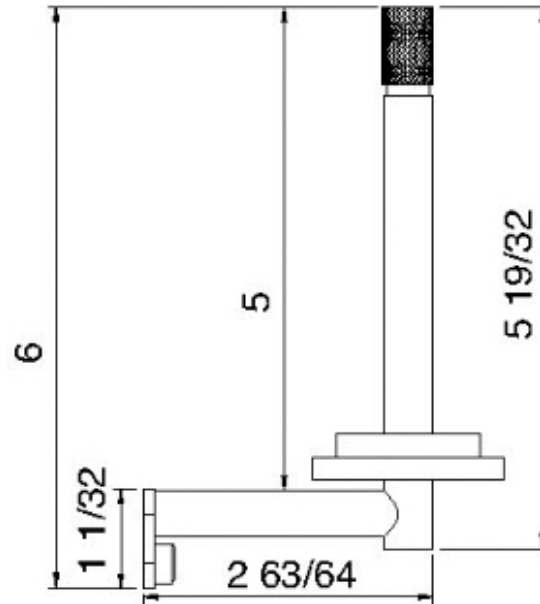

# 8328

Porte-papier de réserve mural

FINISHES:

FROSTED INOX

**tree**<sup>RUBINETTERIE</sup>**emme**  
*instruments for water*