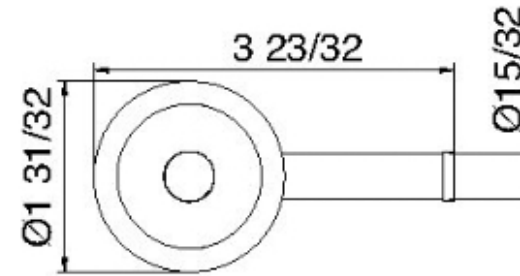

# 8328

Porte-papier de réserve mural

FINISHES:

FROSTED INOX

**tree**<sup>RUBINETTERIE</sup>**emme**  
*instruments for water*