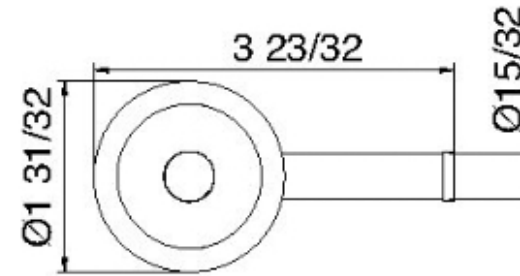

8328

Porte-papier de réserve mural

FINISHES:

FROSTED INOX

tree^{RUBINETTERIE}**emme**
instruments for water