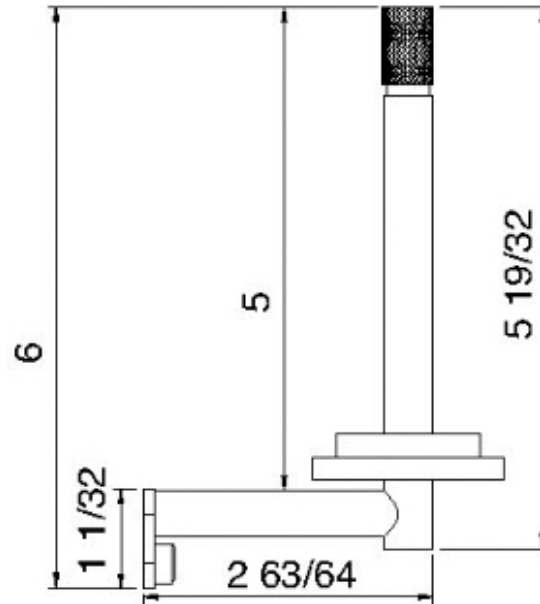

8328

Porte-papier de réserve mural

FINISHES:

FROSTED INOX

tree^{RUBINETTERIE}**emme**
instruments for water