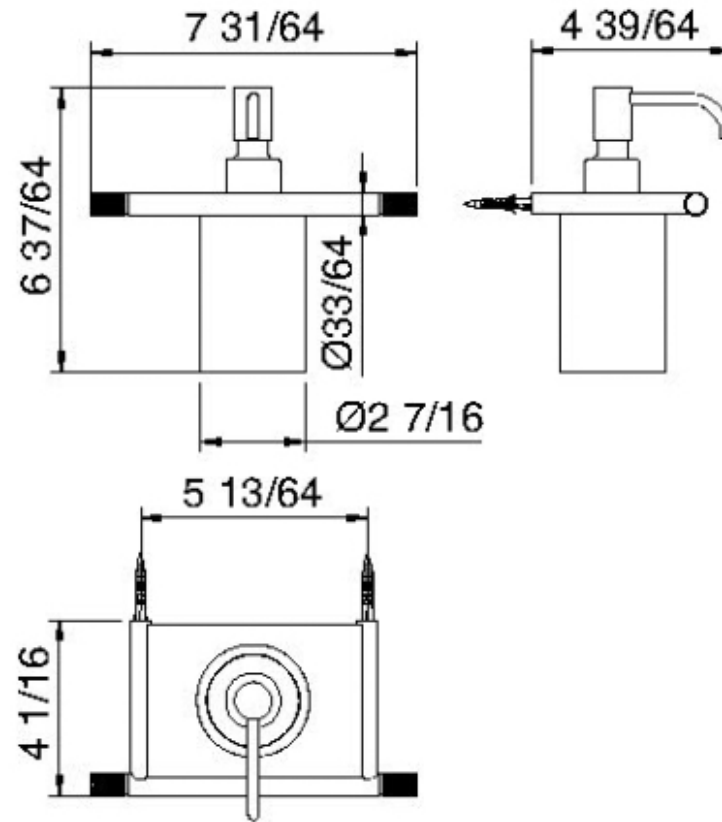

8341

Distributeur à savon mural

FINISHES:

FROSTED INOX

treeemme RUBINETTERIE
instruments for water