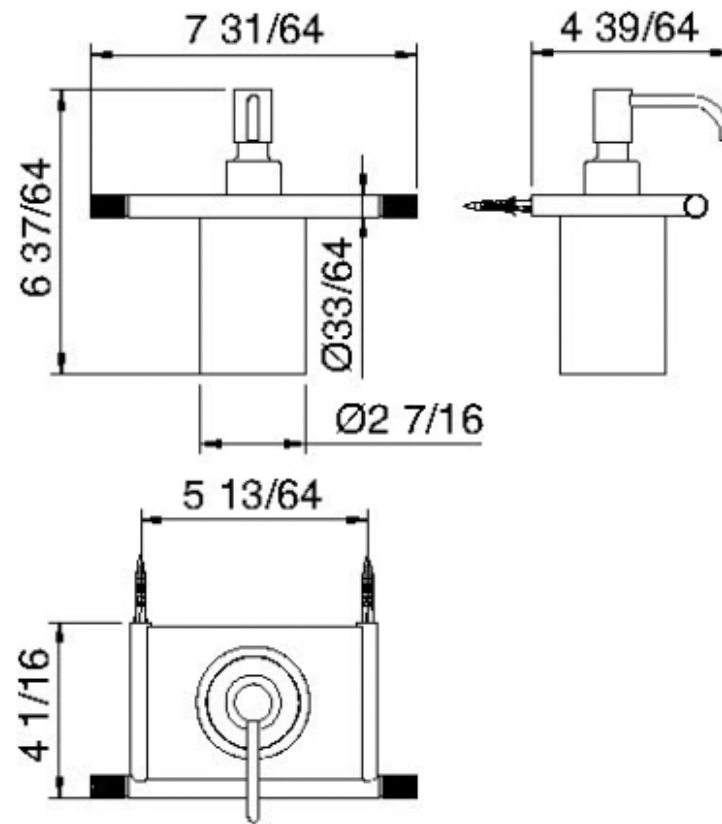

8341

Distributeur à savon mural

FINISHES:

FROSTED INOX

RUBINETTERIE
treemme
instruments for water