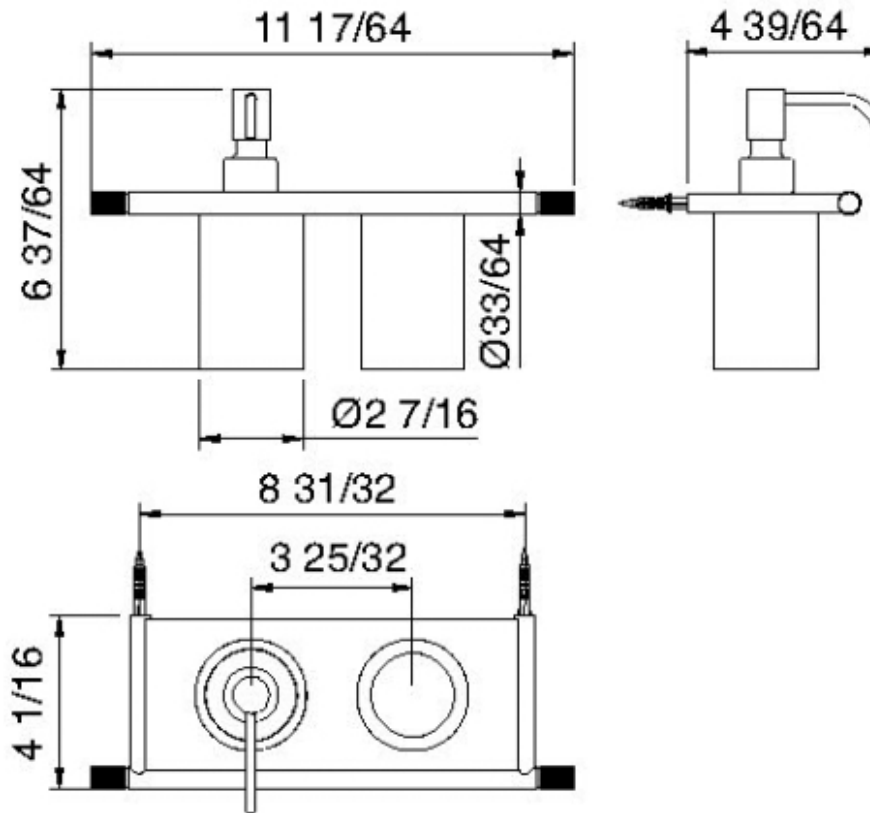

8371

Distributeur à savon et porte-verre mural

FINISHES:

FROSTED INOX

RUBINETTERIE
treemme
instruments for water