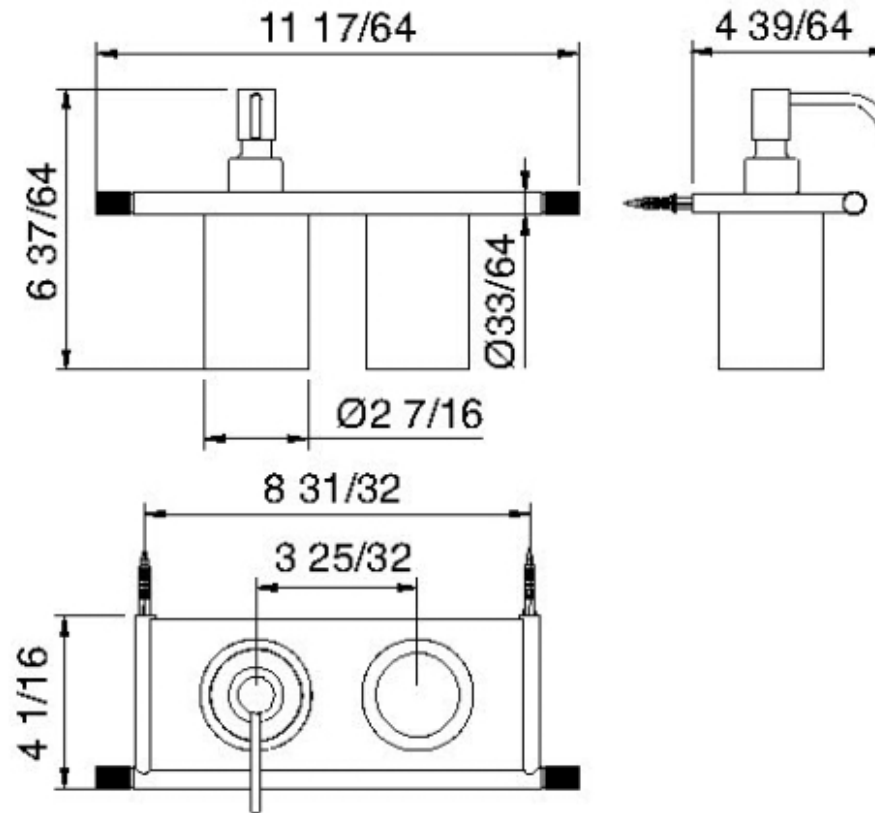

8371

Distributeur à savon et porte-verre mural

FINISHES:

FROSTED INOX

RUBINETTERIE
tremme
instruments for water