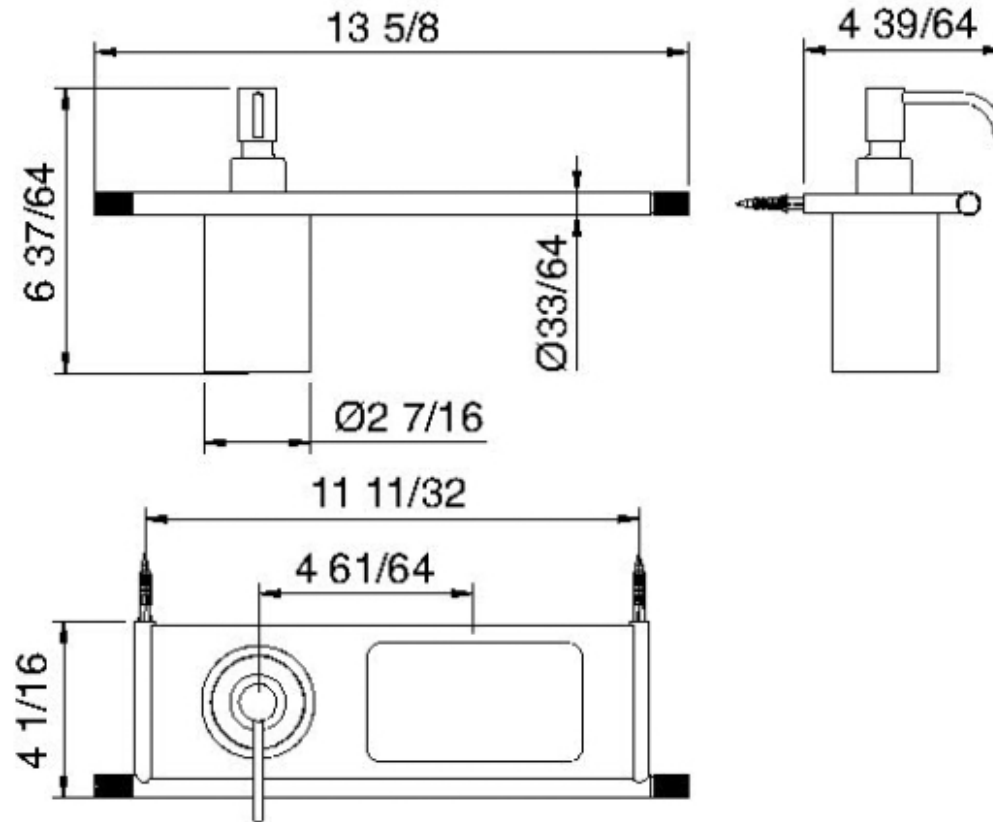

8372

Tablette murale avec distributeur à savon

FINISHES:

FROSTED INOX

RUBINETTERIE
treemme
instruments for water