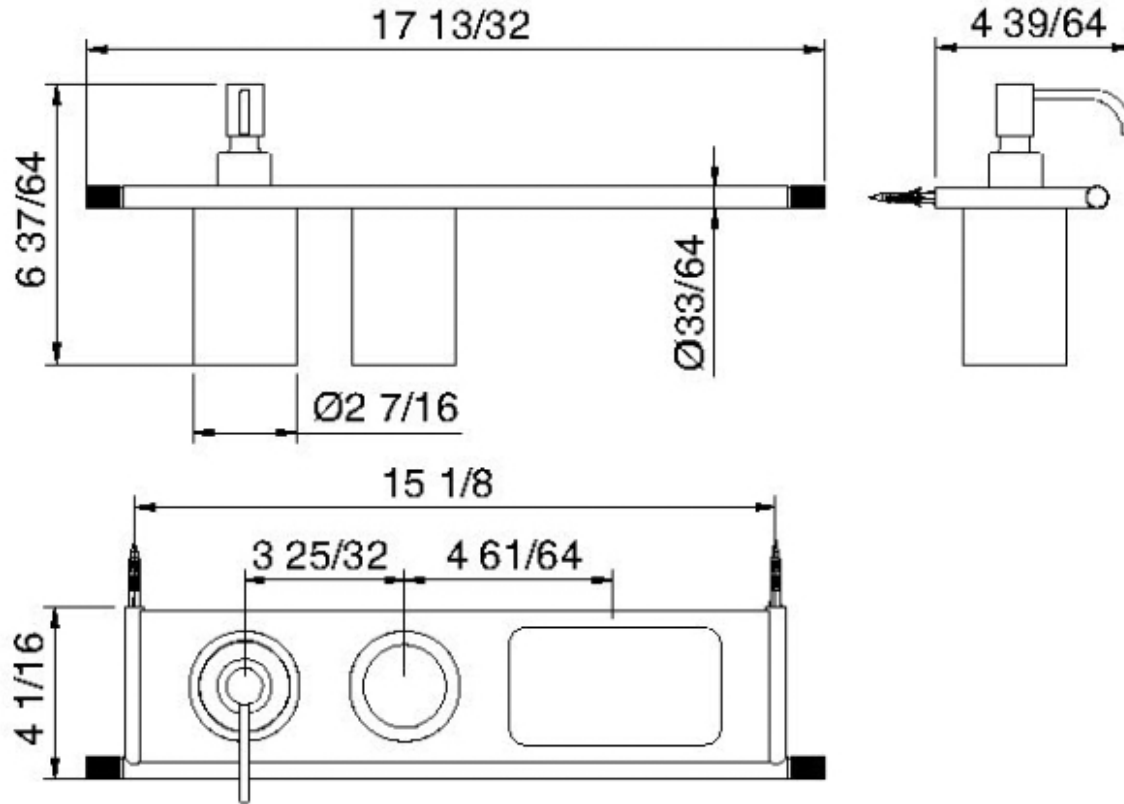

8373

Tablette murale avec distributeur à savon et porte-verre

FINISHES:

FROSTED INOX

RUBINETTERIE
treemme
instruments for water