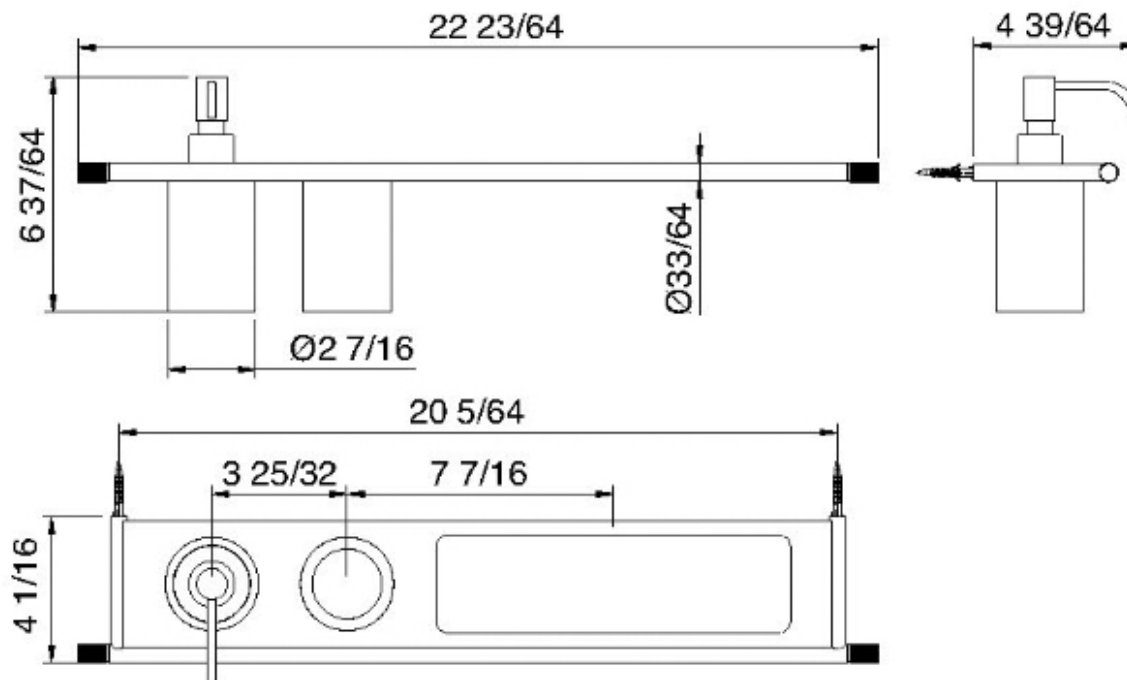

# 8374

Tablette murale avec distributeur à savon et porte-verre

FINISHES:

FROSTED INOX

RUBINETTERIE  
**treemme**  
*instruments for water*