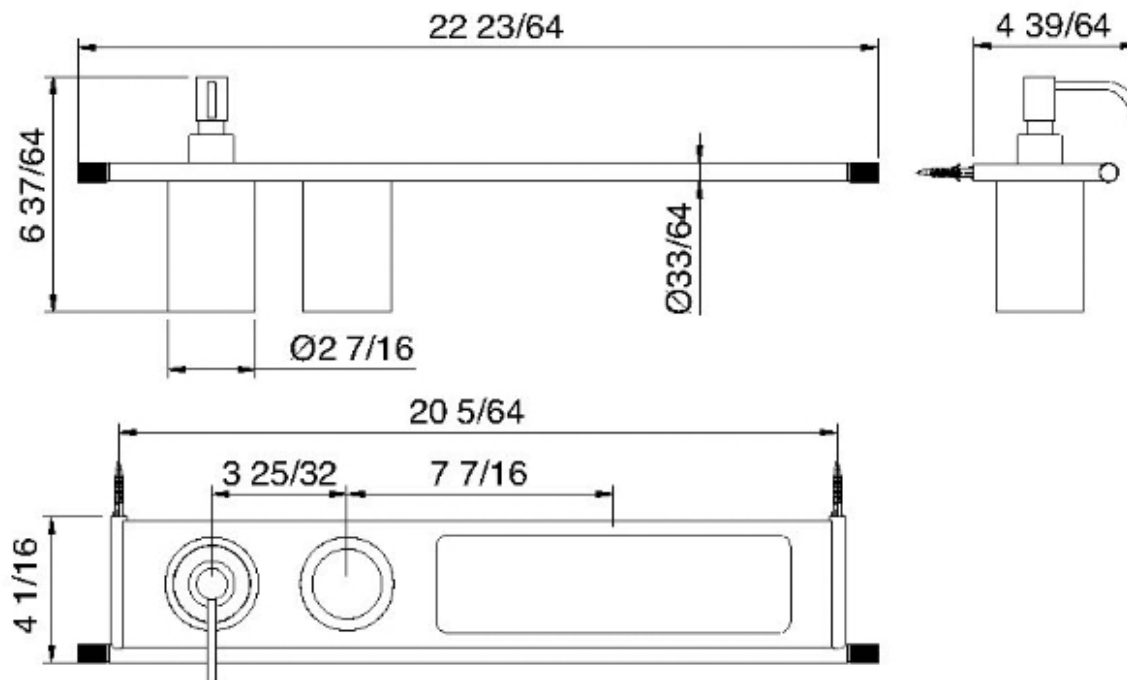

8374

Tablette murale avec distributeur à savon et porte-verre

FINISHES:

FROSTED INOX

RUBINETTERIE
treemme
instruments for water