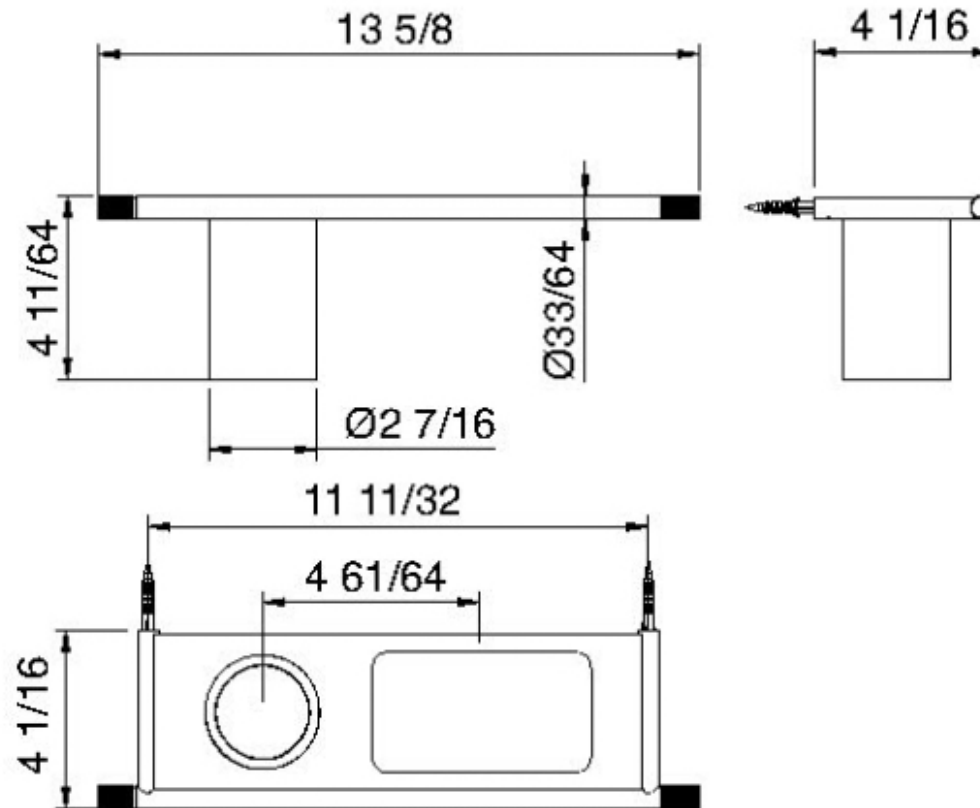

# 8375

Tablette murale avec porte-verre

FINISHES:

FROSTED INOX

**treeemme** RUBINETTERIE  
*instruments for water*