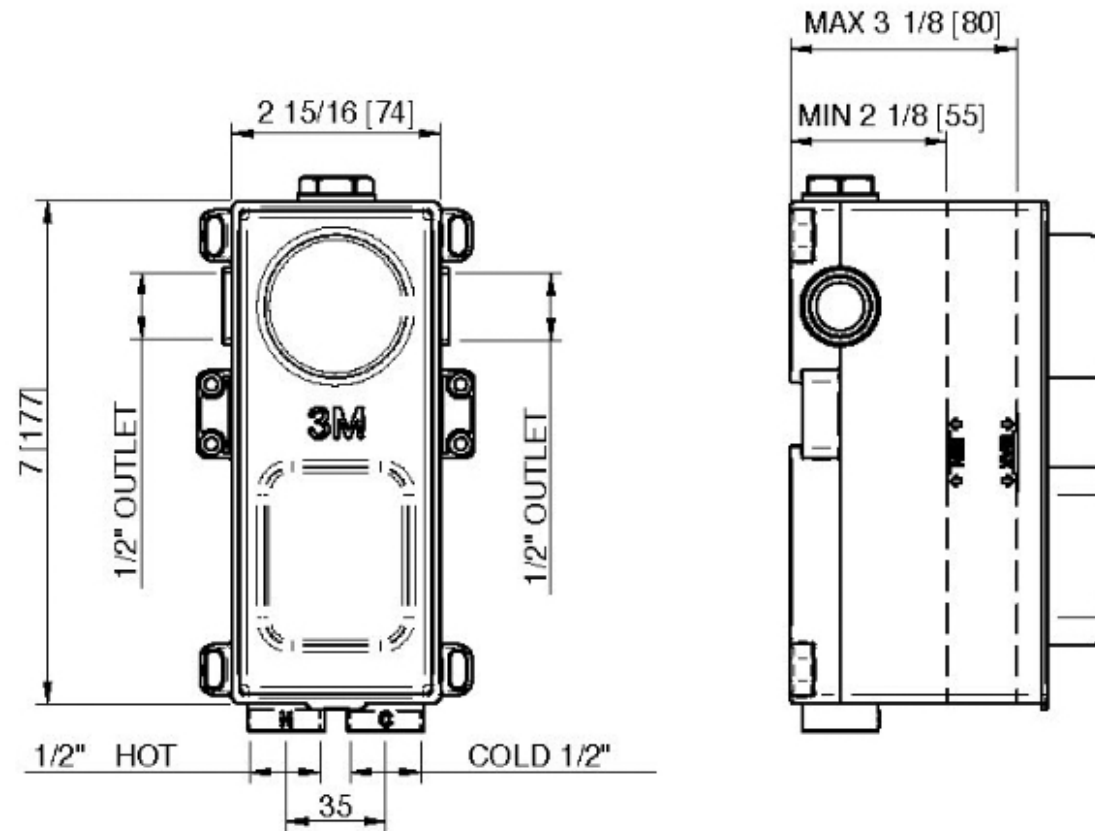

8A46ZZ20

Valve thermostatique avec déviateur à 2 voies

FINISHES:

FROSTED INOX

RUBINETTERIE
treemme
instruments for water