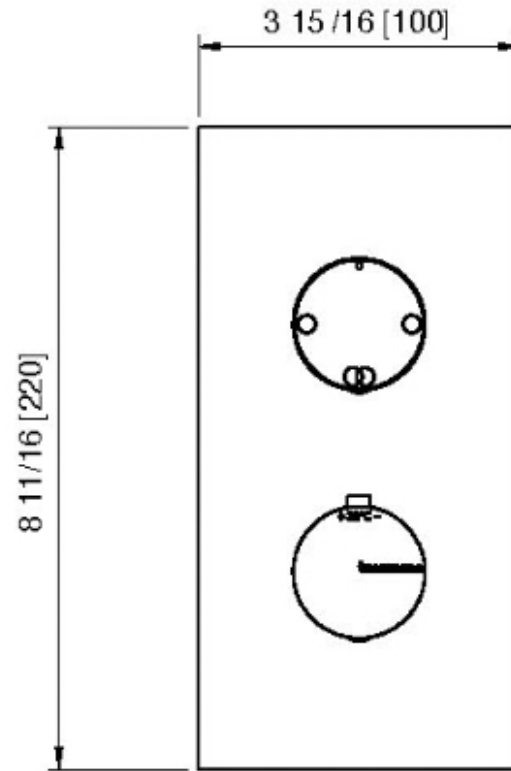

8A46__03

Ensemble décoratif carré avec poignées rondes

FINISHES:

FROSTED INOX

RUBINETTERIE
tremme
instruments for water