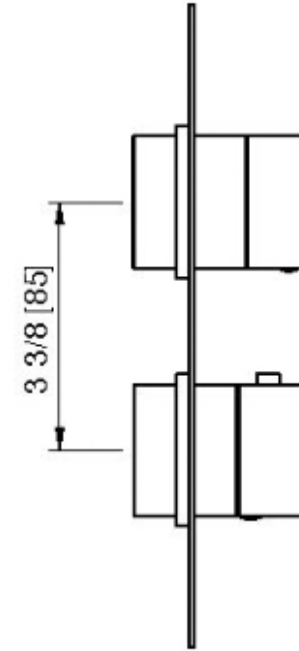

# 8A46\_\_03

Ensemble décoratif carré avec poignées rondes

FINISHES:

FROSTED INOX

RUBINETTERIE  
**tremme**  
*instruments for water*