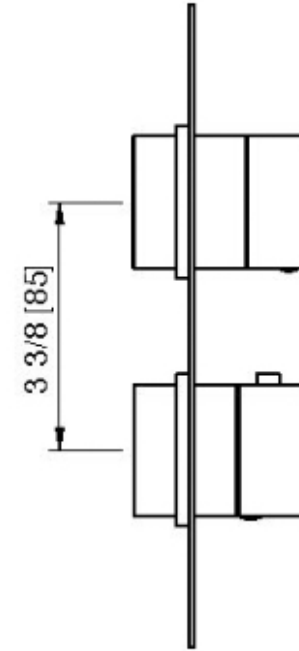

8A46__03

Ensemble décoratif carré avec poignées rondes

FINISHES:

FROSTED INOX

RUBINETTERIE
tremme
instruments for water