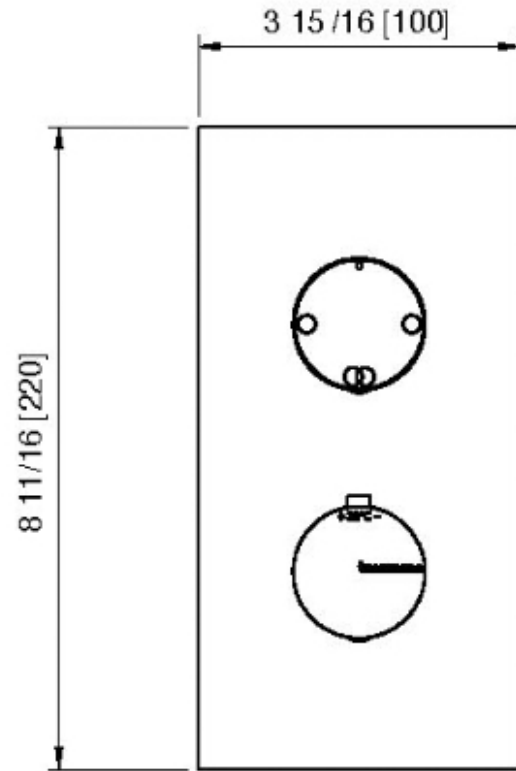

# 8A46\_\_03

Ensemble décoratif carré avec poignées rondes

FINISHES:

FROSTED INOX

RUBINETTERIE  
**tremme**  
*instruments for water*