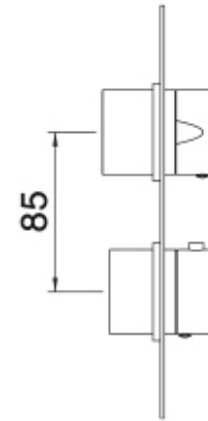

8A72__03

Ensemble décoratif carré avec poignées rondes

FINISHES:

FROSTED INOX

RUBINETTERIE
treemme
instruments for water