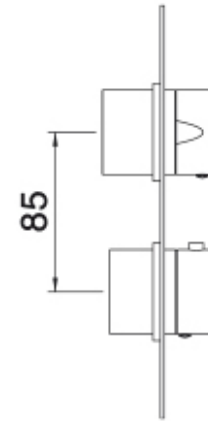

# 8A72\_\_03

Ensemble décoratif carré avec poignées rondes

FINISHES:

FROSTED INOX

**tree**<sup>RUBINETTERIE</sup>**mme**  
*instruments for water*