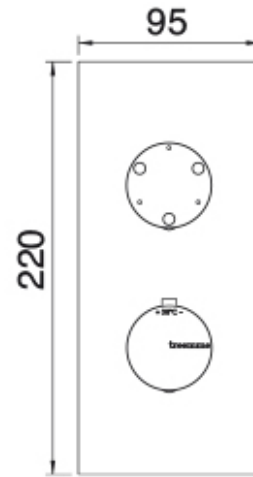

8A72__03

Ensemble décoratif carré avec poignées rondes

FINISHES:

FROSTED INOX

RUBINETTERIE
treemme
instruments for water