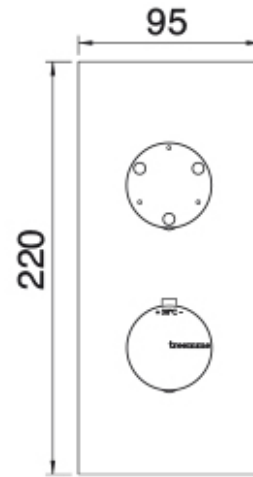

# 8A72\_\_03

Ensemble décoratif carré avec poignées rondes

FINISHES:

FROSTED INOX

**tree**<sup>RUBINETTERIE</sup>**mme**  
*instruments for water*