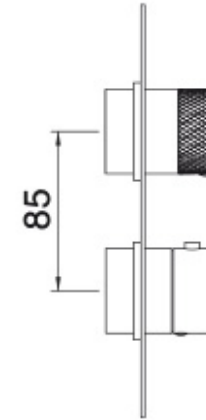

8A72__16

Ens. déco. carré avec poignée (valve d'arrêt) moletée

FINISHES:

FROSTED INOX

tree^{RUBINETTERIE}**emme**
instruments for water