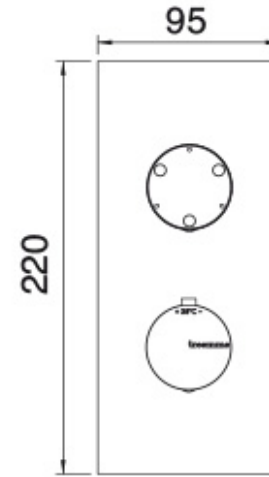

# 8A72\_\_16

Ens. déco. carré avec poignée (valve d'arrêt) moletée

FINISHES:

FROSTED INOX

**tree**<sup>RUBINETTERIE</sup>**emme**  
*instruments for water*