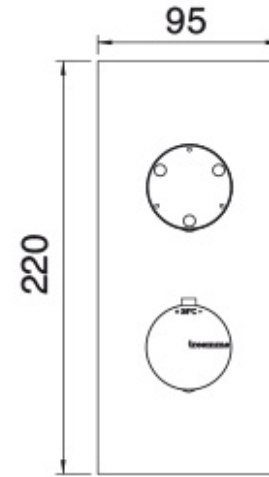

8A72__16

Ens. déco. carré avec poignée (valve d'arrêt) moletée

FINISHES:

FROSTED INOX

tree^{RUBINETTERIE}**emme**
instruments for water