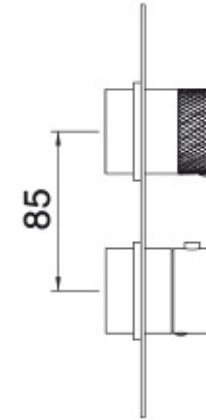

# 8A72\_\_16

Ens. déco. carré avec poignée (valve d'arrêt) moletée

FINISHES:

FROSTED INOX

**tree**<sup>RUBINETTERIE</sup>**emme**  
*instruments for water*