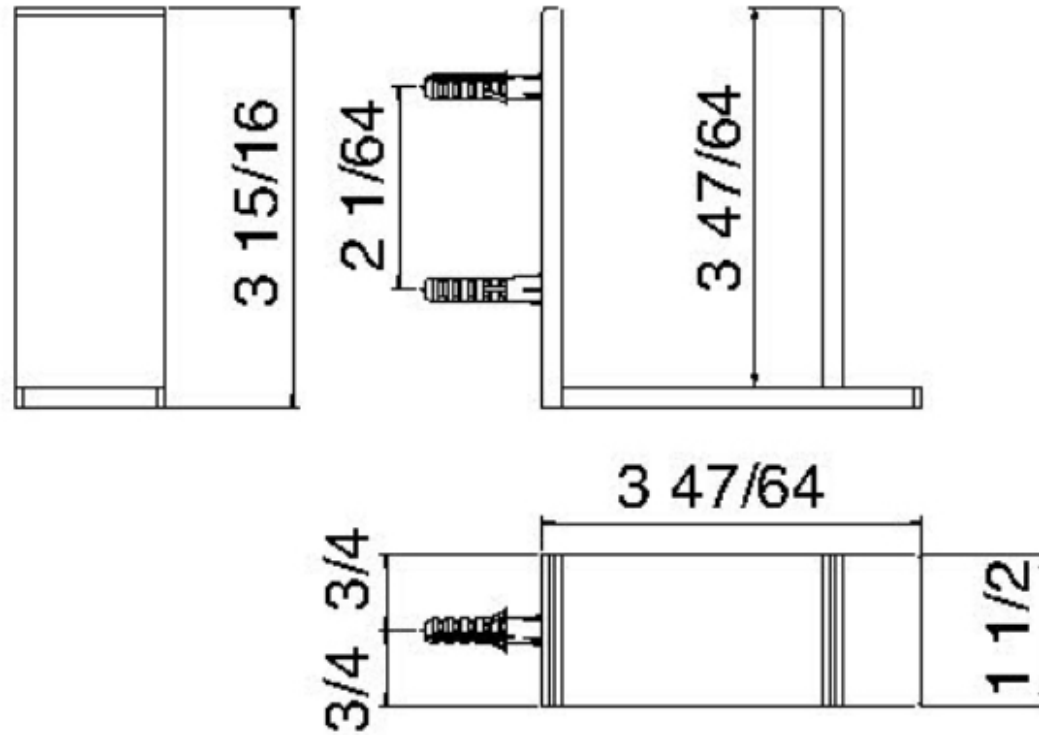

9028

Porte-papier de réserve mural

FINISHES:

FROSTED INOX

treeemme RUBINETTERIE
instruments for water