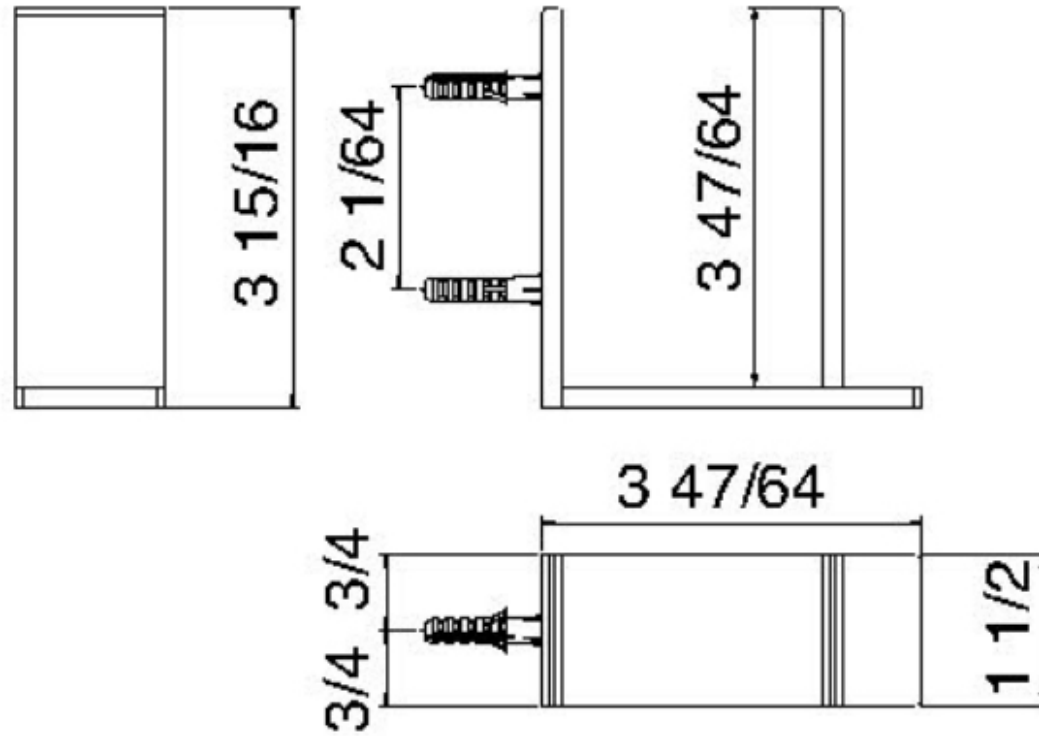

9028

Porte-papier de réserve mural

FINISHES:

FROSTED INOX

treeemme RUBINETTERIE
instruments for water