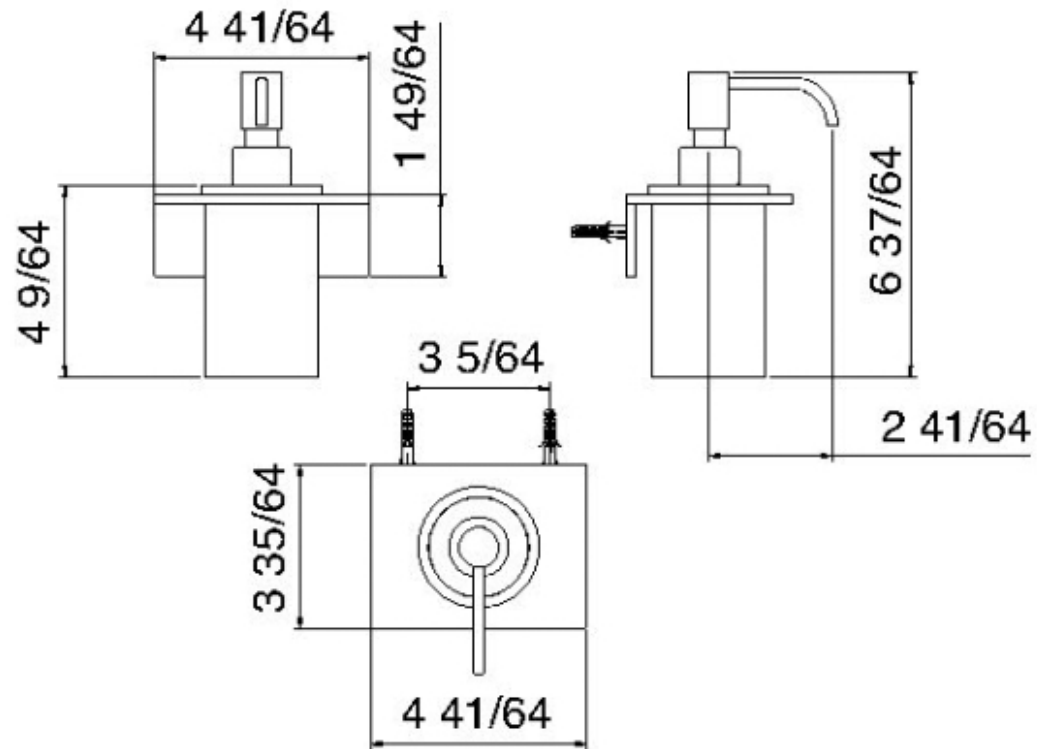

# 9041

Distributeur à savon mural

FINISHES:

FROSTED INOX

**treeemme** RUBINETTERIE  
*instruments for water*