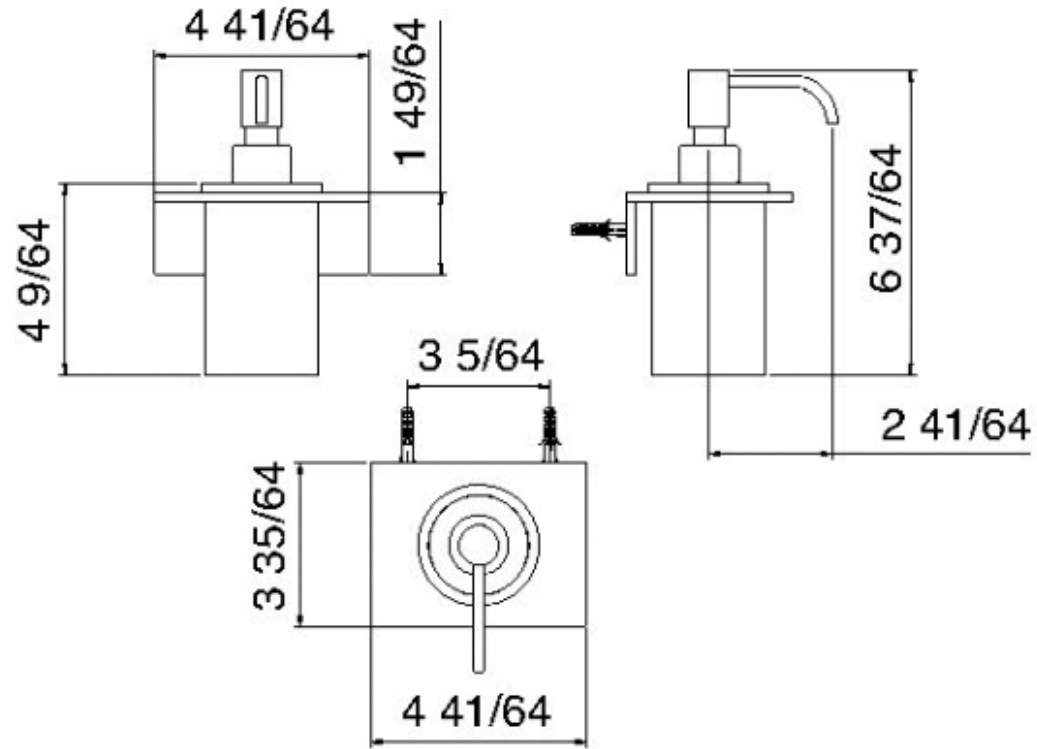

9041

Distributeur à savon mural

FINISHES:

FROSTED INOX

treeemme RUBINETTERIE
instruments for water