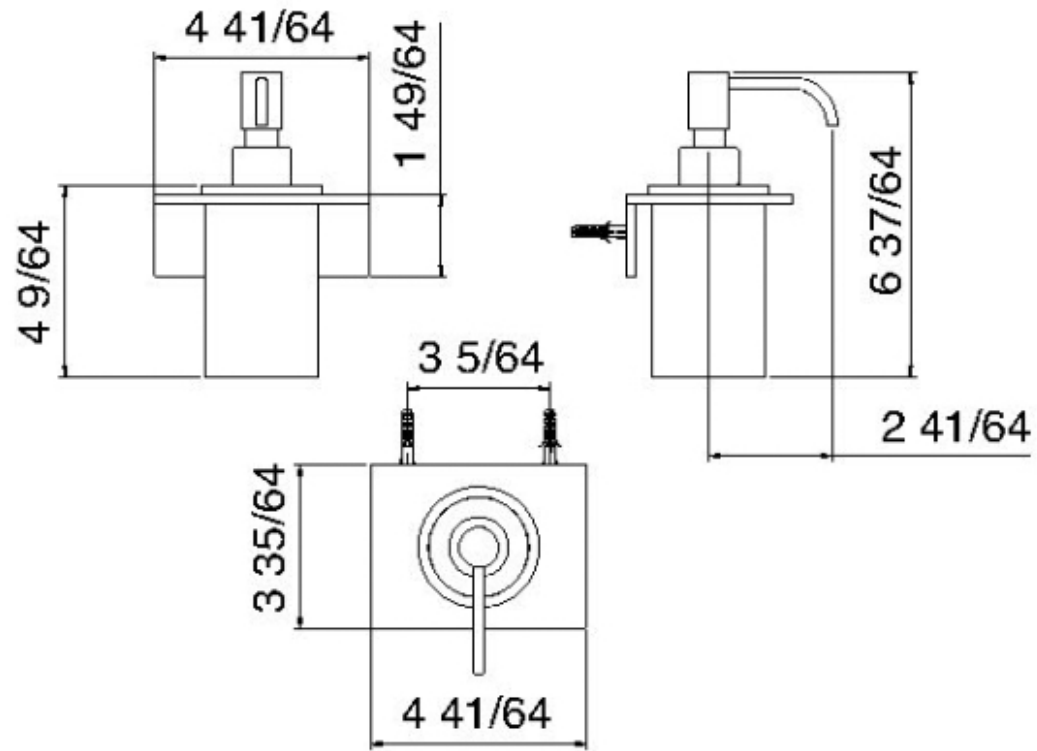

9041

Distributeur à savon mural

FINISHES:

FROSTED INOX

treeemme RUBINETTERIE
instruments for water