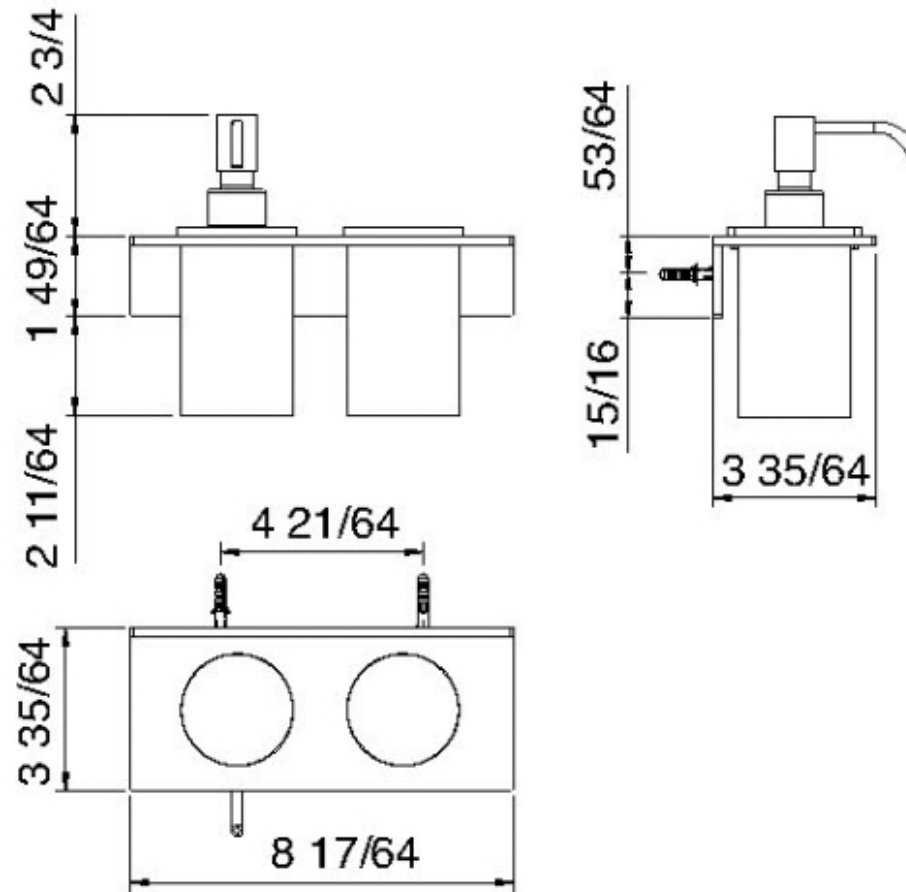

# 9071

Distributeur à savon et porte-verre mural

FINISHES:

FROSTED INOX

RUBINETTERIE  
**treemme**  
*instruments for water*