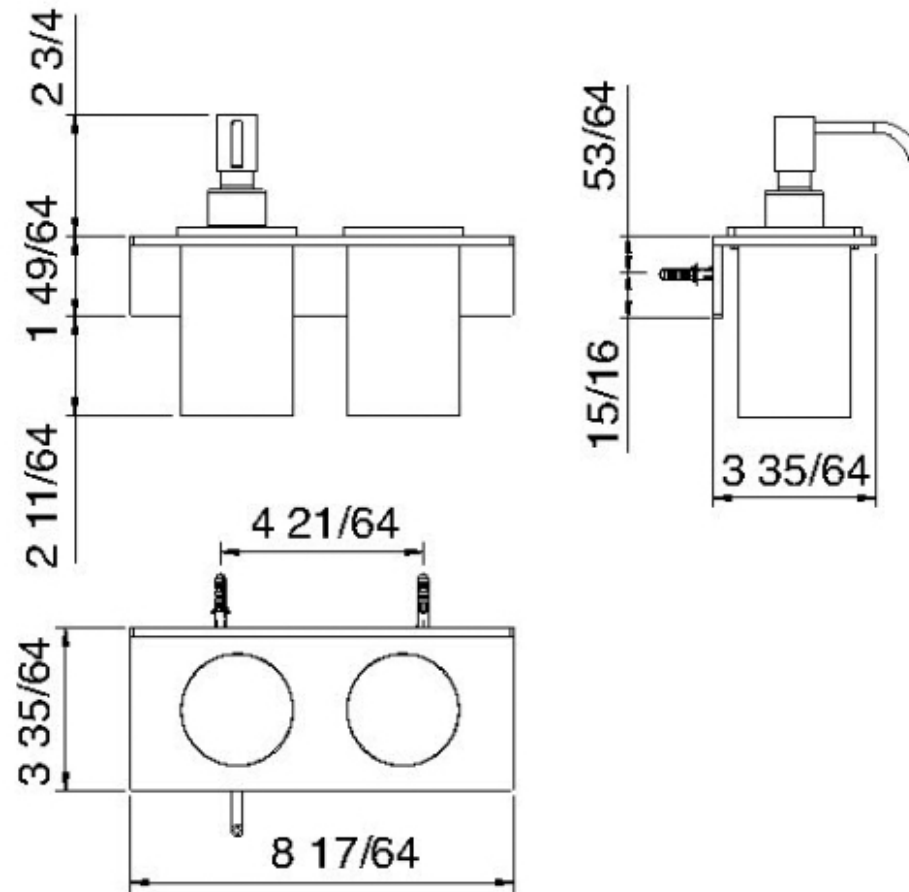

9071

Distributeur à savon et porte-verre mural

FINISHES:

FROSTED INOX

RUBINETTERIE
treemme
instruments for water