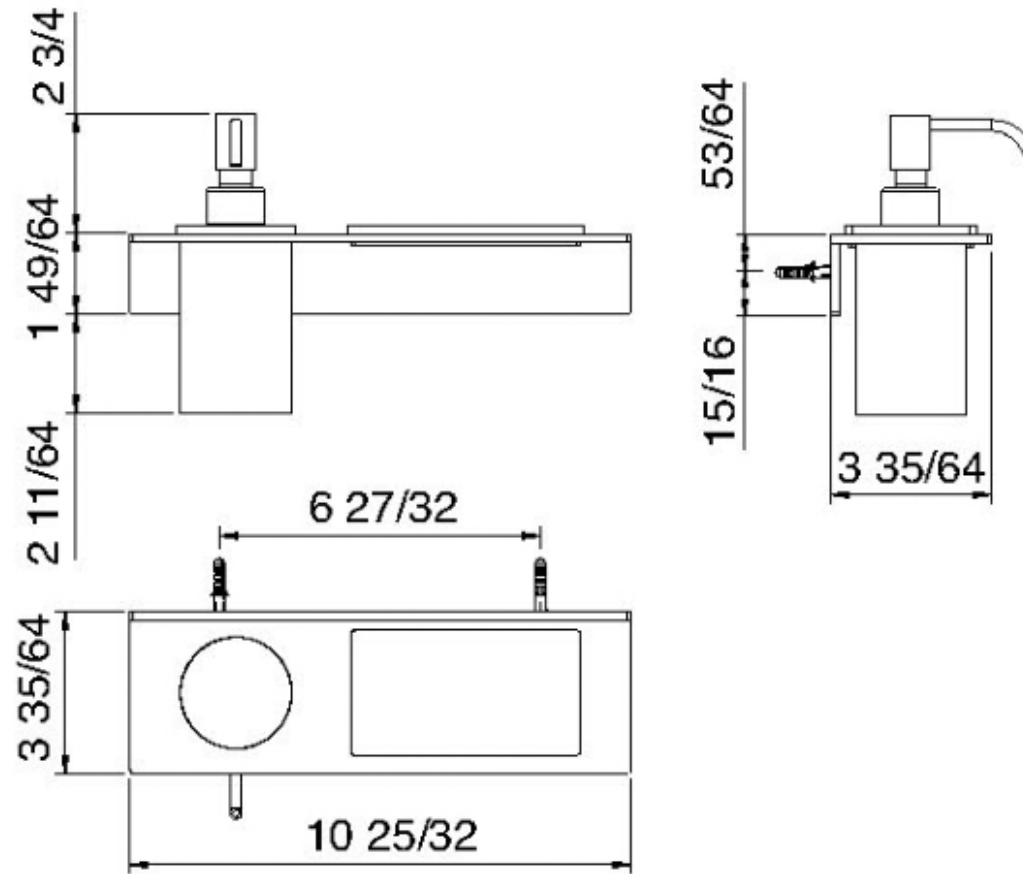

# 9072

Tablette murale avec distributeur à savon

FINISHES:

FROSTED INOX

RUBINETTERIE  
**treemme**  
*instruments for water*