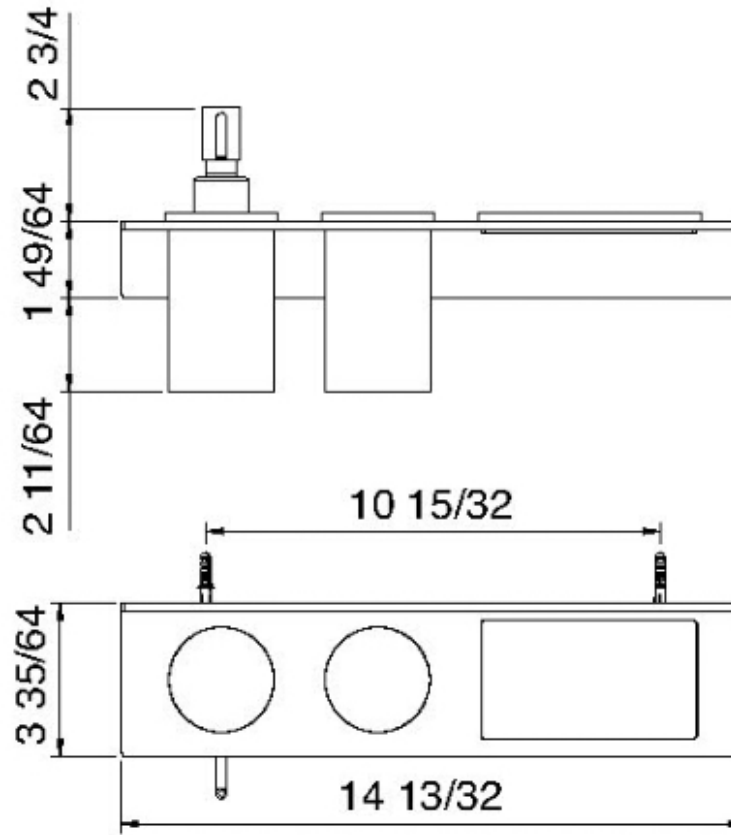

# 9073

Tablette murale avec distributeur à savon et porte-verre

FINISHES:

FROSTED INOX

RUBINETTERIE  
**treemme**  
*instruments for water*