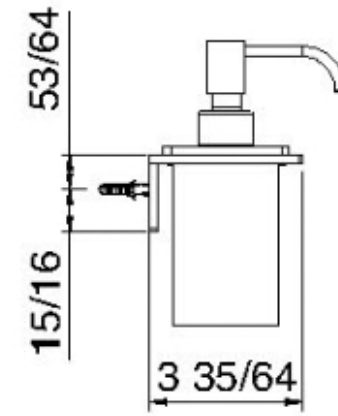

# 9073

Tablette murale avec distributeur à savon et porte-verre

FINISHES:

FROSTED INOX

RUBINETTERIE  
**treemme**  
*instruments for water*