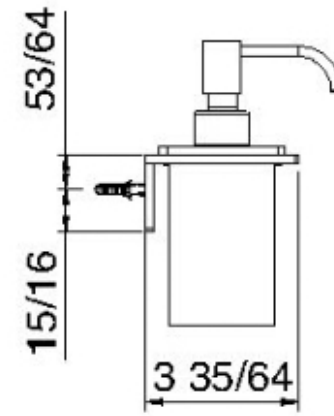

9073

Tablette murale avec distributeur à savon et porte-verre

FINISHES:

FROSTED INOX

RUBINETTERIE
treemme
instruments for water