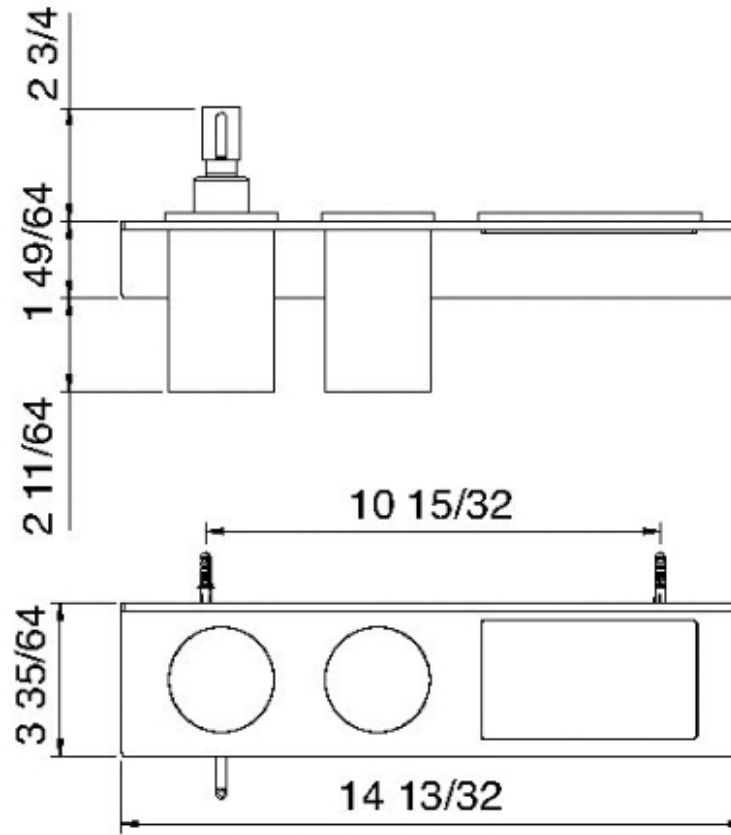

9073

Tablette murale avec distributeur à savon et porte-verre

FINISHES:

FROSTED INOX

RUBINETTERIE
treemme
instruments for water