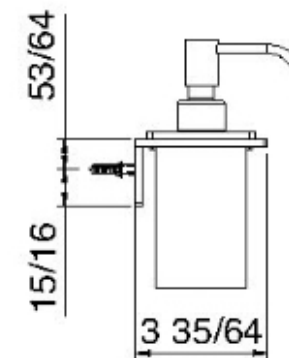

# 9074

Tablette murale avec distributeur à savon et porte-verre

FINISHES:

FROSTED INOX

**tremme** RUBINETTERIE  
*instruments for water*