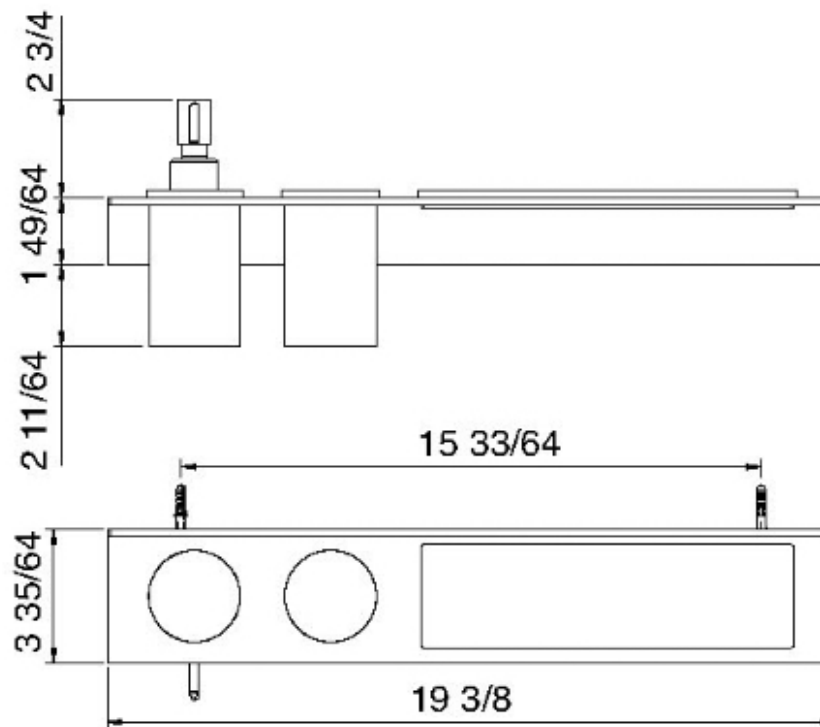

9074

Tablette murale avec distributeur à savon et porte-verre

FINISHES:

FROSTED INOX

tremme RUBINETTERIE
instruments for water