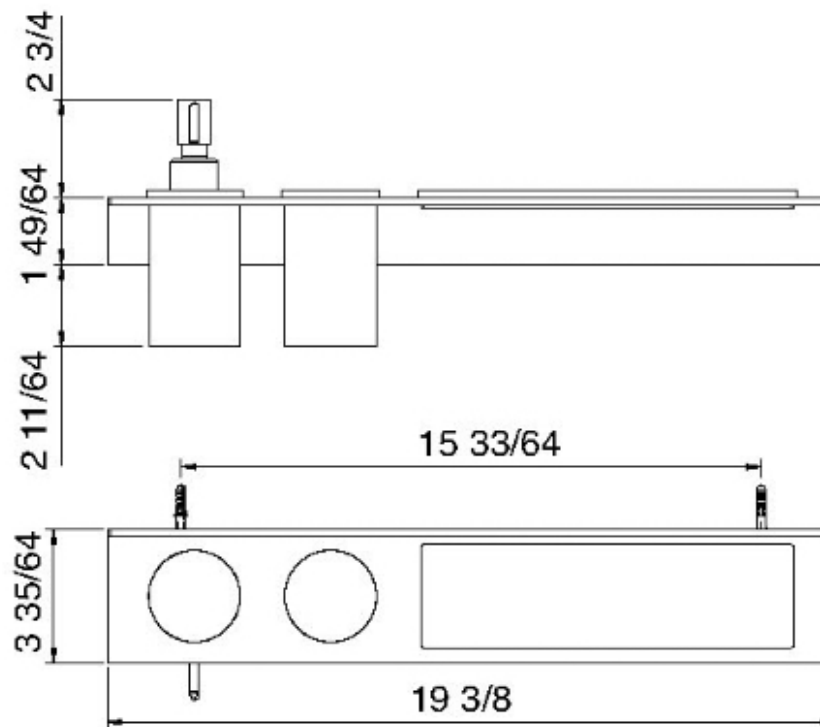

# 9074

Tablette murale avec distributeur à savon et porte-verre

FINISHES:

FROSTED INOX

**tremme** RUBINETTERIE  
*instruments for water*