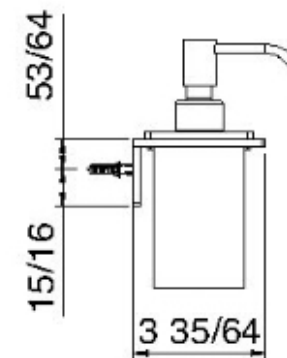

9074

Tablette murale avec distributeur à savon et porte-verre

FINISHES:

FROSTED INOX

tremme RUBINETTERIE
instruments for water