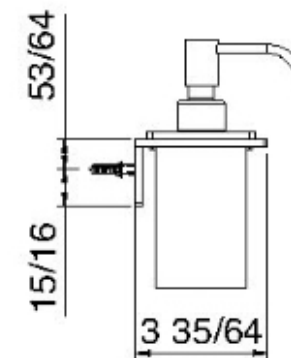

# 9074

Tablette murale avec distributeur à savon et porte-verre

FINISHES:

FROSTED INOX

**tremme** RUBINETTERIE  
*instruments for water*