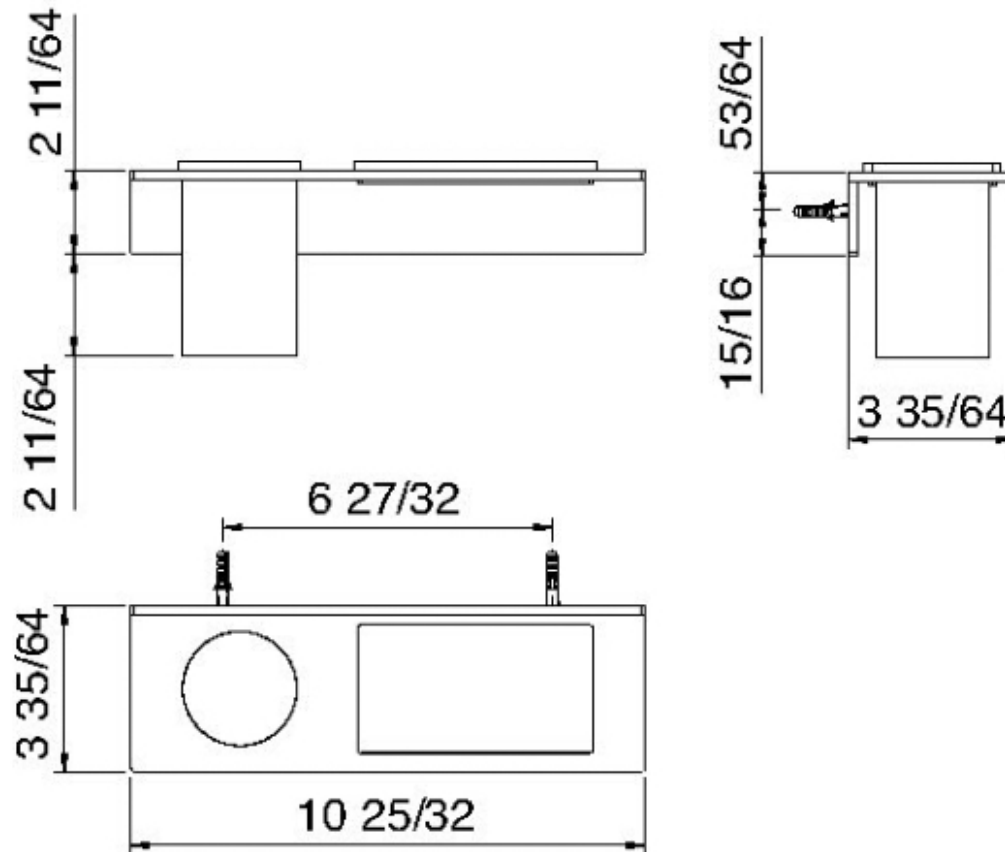

9075

Tablette murale avec porte-verre

FINISHES:

FROSTED INOX

tree^{RUBINETTERIE}**emme**
instruments for water