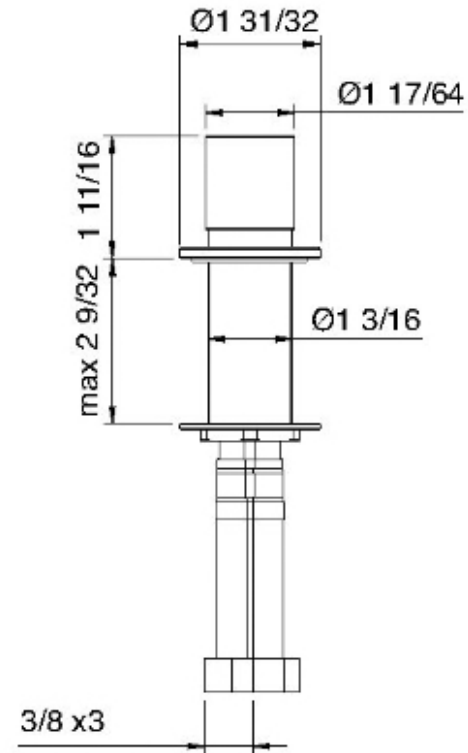

# AA6006\_\_04

Mitigeur sur plan avec poignée pour robinet de lavabo

FINISHES:

FROSTED INOX

**tree**<sup>RUBINETTERIE</sup>**mme**  
*instruments for water*