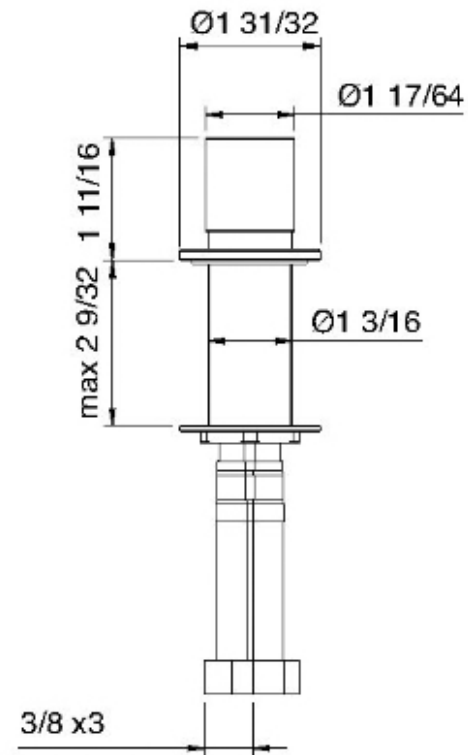

AA6006__04

Mitigeur sur plan avec poignée pour robinet de lavabo

FINISHES:

FROSTED INOX

tree^{RUBINETTERIE}**mme**
instruments for water