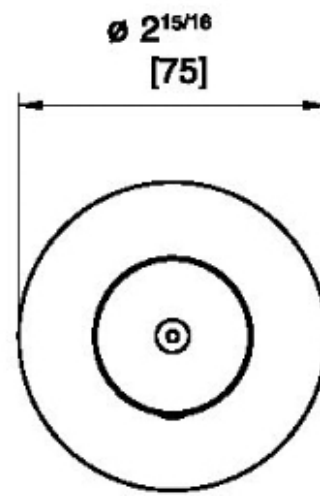

IT11C8__01

Mitigeur mural avec poignée pour robinet de lavabo

FINISHES:

FROSTED INOX

RUBINETTERIE
treemme
instruments for water