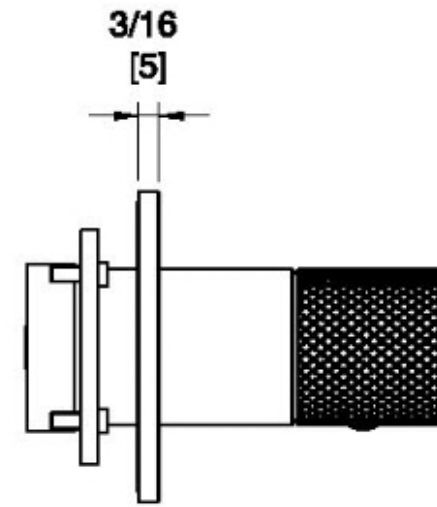

IT11C8__01

Mitigeur mural avec poignée pour robinet de lavabo

FINISHES:

FROSTED INOX

RUBINETTERIE
treemme
instruments for water