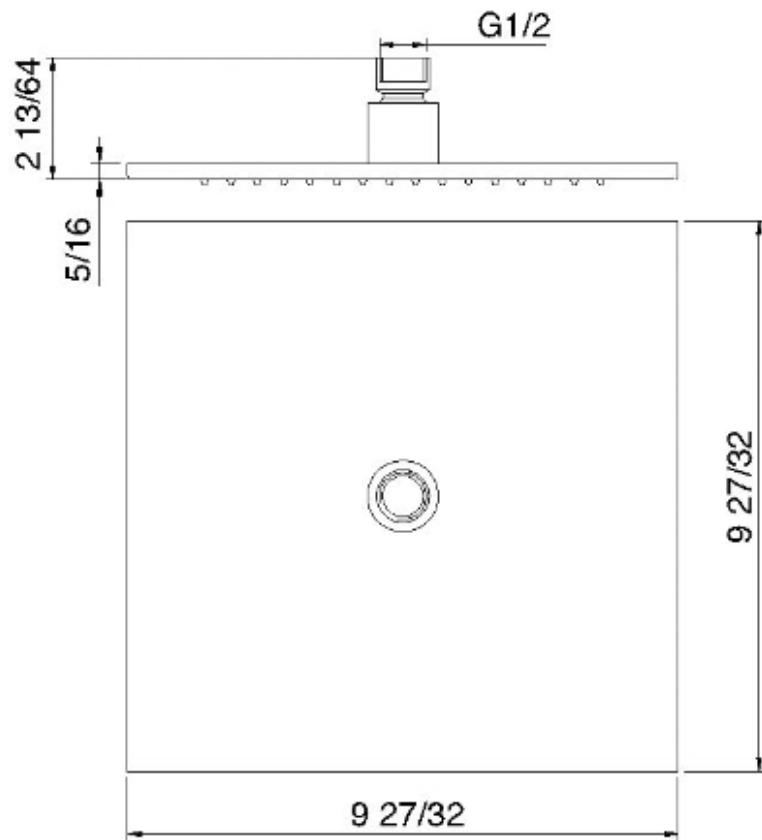

# RTBR266

Tête de pluie carrée de 10" x 10"

FINISHES:

FROSTED INOX

**tree**<sup>RUBINETTERIE</sup>**emme**  
*instruments for water*