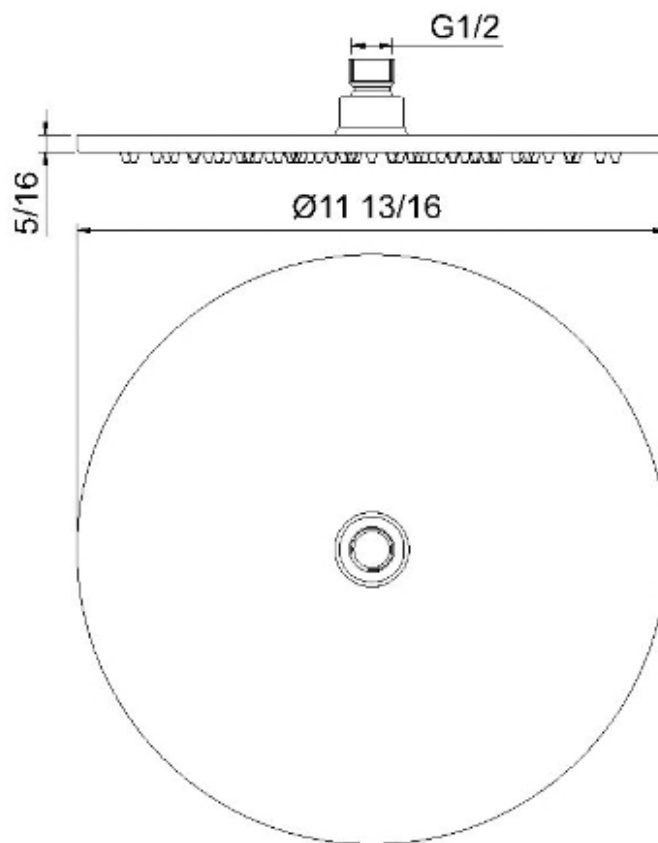

RTBR286

Tête de pluie ronde de 12"

FINISHES:

FROSTED INOX

tree^{RUBINETTERIE}**mme**
instruments for water